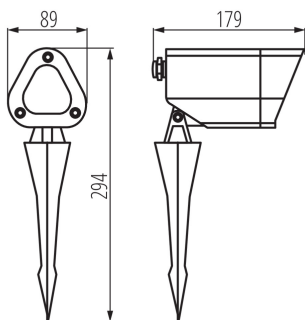

36565 VORA SP 20 GR

Zahradní svítidlo s vyměnitelným zdrojem světla

5905339365651

IP
44

DESIGN
GN
unique

Kanlux VORA je zahradní svítidlo s vyměnitelným světelným zdrojem (patice GU10). Jeho přenosnost (přípevnění k zemi pomocí hrotu) umožňuje měnit uspořádání osvětlení. Důkladné a estetické zpracování, exkluzivní vzhled, moderní design a konstrukce hlavy s přírubou omezující rozptyl světla, jsou jen některé z jeho předností.

PARAMETRY VÝROBKU:

Barva: grafit

Místo montáže: do země, k zabudování do země

Místo použití: uvnitř i vně

RAL: 7016

Vyměnitelný světelný zdroj: ano

Zdroj světla v balení: ne

Délka [mm]: 89

Šířka [mm]: 179

Výška [mm]: 294

Jmenovité napětí [V]: 220-240 AC

Jmenovitá frekvence [Hz]: 50

Maximální výkon [W]: max 7

Třída ochrany před úrazem elektrickým proudem: I

Zdroj světla: PAR16 LED

Patice: GU10

Rozsah okolních teplot, kterým může být výrobek vystaven [°C]: -20+35

Materiál korpusu: hliníková slitina

Materiál ochranného skla: PC

Typ přípojky: šroubová svorkovnice

Svítidlo pohyblivé ve vertikální rozsahu [°]: 90

Stupeň krytí IP: 44

LOGISTICKÉ ÚDAJE:

Měrná jednotka: kus

Způsob balení: 12

Počet kusů v hromadném balení: 12

Čistá jednotková hmotnost [g]: 590

Gramáž [g]: 747.5

Délka jednotkového balení [cm]: 11.5

Šířka jednotkového balení [cm]: 9.5

Výška jednotkového balení [cm]: 37.5

Hmotnost kartonu [kg]: 8.97

Šířka kartonu [cm]: 37

Výška kartonu [cm]: 42.5

Délka kartonu [cm]: 39.5