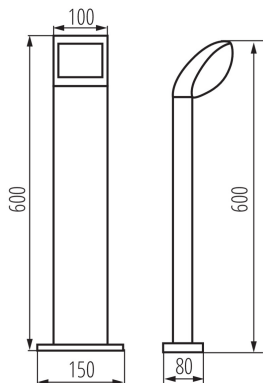

36570 ABETE LED 60 GR

Zahradní LED svítidlo

LOGISTICKÉ ÚDAJE:

Měrná jednotka: kus

Způsob balení: 4

Počet kusů v druhém balení : 1

Počet kusů v hromadném balení: 4

Čistá jednotková hmotnost [g]: 1300

Gramáž [g]: 1642.5

Délka jednotkového balení [cm]: 16

Šířka jednotkového balení [cm]: 12

Výška jednotkového balení [cm]: 61

Hmotnost kartonu [kg]: 6.57

Šířka kartonu [cm]: 26.5

Výška kartonu [cm]: 34.5

Délka kartonu [cm]: 63

Objem kartonu [m³]: 0.057598