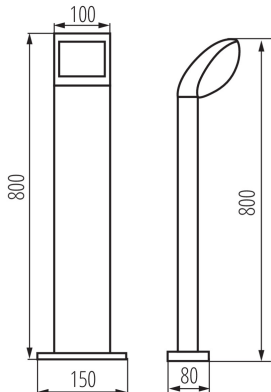

36571 ABETE LED 80 GR

Zahradní LED svítidlo

LOGISTICKÉ ÚDAJE:

Měrná jednotka: kus

Způsob balení: 4

Počet kusů v druhém balení : 1

Počet kusů v hromadném balení: 4

Čistá jednotková hmotnost [g] : 1580

Gramáž [g] : 2015

Délka jednotkového balení [cm] : 16

Šířka jednotkového balení [cm] : 12

Výška jednotkového balení [cm] : 81

Hmotnost kartonu [kg] : 8.06

Šířka kartonu [cm] : 25.5

Výška kartonu [cm] : 34.5

Délka kartonu [cm] : 83

Objem kartonu [m³] : 0.073019