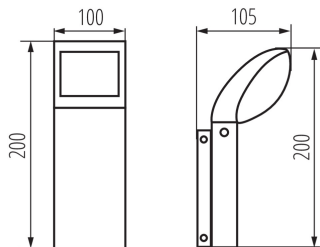

36572 ABETE LED EL 20 GR

Zahradní LED svítidlo

LOGISTICKÉ ÚDAJE:

Měrná jednotka: kus

Způsob balení: 8

Počet kusů v druhém balení : 1

Počet kusů v hromadném balení: 8

Čistá jednotková hmotnost [g] : 728

Gramáž [g] : 847.5

Délka jednotkového balení [cm] : 11

Šířka jednotkového balení [cm] : 11

Výška jednotkového balení [cm] : 22

Hmotnost kartonu [kg] : 6.78

Šířka kartonu [cm] : 24

Výška kartonu [cm] : 23.5

Délka kartonu [cm] : 46

Objem kartonu [m³] : 0.025944