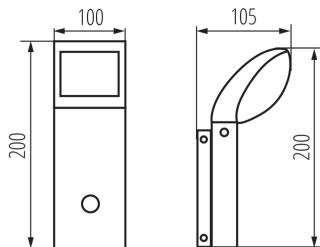

36573 ABETE LED EL 20 SE-GR

Zahradní LED svítidlo

PARAMETRY PRO LED A OLED SVĚTELNÉ ZDROJE:

Náhradní teplota chromatičnosti [K]: 4000

Stálost barev v násobcích MacAdamovy elipsy : 6

Index podání barev : 80

LOGISTICKÉ ÚDAJE:

Měrná jednotka: kus

Způsob balení: 8

Počet kusů v druhém balení : 1

Počet kusů v hromadném balení: 8

Čistá jednotková hmotnost [g] : 760

Gramáž [g] : 898.75

Délka jednotkového balení [cm] : 13.5

Šířka jednotkového balení [cm] : 10

Výška jednotkového balení [cm] : 23

Hmotnost kartonu [kg] : 7.19

Šířka kartonu [cm] : 22.5

Výška kartonu [cm] : 29.5

Délka kartonu [cm] : 47

Objem kartonu [m³] : 0.031196