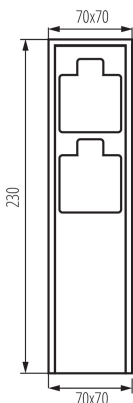

36585 DASTO 2SOC FR B

Garden post with 230V sockets

5905339365859

IP
44

Připojovací sloupky Kanlux DASTO se zásuvkami francouzského typu. Díky jednoduchému designu je lze integrovat do jakéhokoli typu zahrady. Můžete připojit zavlažovač, sekačku, elektrický gril, světelnou girlandu, zimní osvětlení na venkovní vánoční stromček nebo jiné přenosné osvětlení, které budete potřebovat.

PARAMETRY VÝROBKU:

Barva: antracit

Místo montáže: k usazení na zem

Místo použití: uvnitř i vně

Délka [mm]: 70

Šířka [mm]: 70

Výška [mm]: 230

Počet zásuvek: 2

Jmenovité napětí [V]: 220-240 AC

Jmenovitý proud [A]: 16

Třída ochrany před úrazem elektrickým proudem: I

Materiál: nerezová ocel

Rozsah okolních teplot, kterým může být výrobek vystaven [°C]: -20+35

Typ přípojky: šroubová svorkovnice

Rozsah průměrů používaných vodičů [mm²]: 1,5

Typ uzemnění: typu E

Stupeň krytí IP: 44

LOGISTICKÉ ÚDAJE:

Měrná jednotka: kus

Způsob balení: 12

Počet kusů v druhém balení: 1

Počet kusů v hromadném balení: 12

Čistá jednotková hmotnost [g]: 898

Gramáž [g]: 1007.5

Délka jednotkového balení [cm]: 8

Šířka jednotkového balení [cm]: 8

Výška jednotkového balení [cm]: 24

Hmotnost kartonu [kg]: 12.09

Šířka kartonu [cm]: 26.5

Výška kartonu [cm]: 26

Délka kartonu [cm]: 34

Objem kartonu [m³]: 0.023426