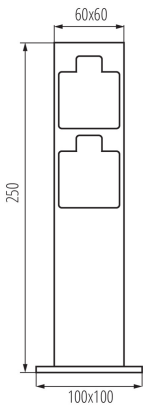

36586 NASTO 2SOC FR B

Garden post with 230V sockets

5905339365866

IP
44

Přípojovací sloupky Kanlux NASTO se zásuvkami francouzského typu. Díky jednoduchému designu je lze integrovat do jakéhokoli typu zahrady. Můžete připojit zavlažovač, sekačku, elektrický gril, světelnou girlandu, zimní osvětlení na venkovní vánoční stromček nebo jiné přenosné osvětlení, které budete potřebovat.

PARAMETRY VÝROBKU:

Barva: antracit

Místo montáže: k usazení na zem

Místo použití: uvnitř i vně

Délka [mm]: 100

Šířka [mm]: 100

Výška [mm]: 250

Počet zásuvek: 2

Jmenovité napětí [V]: 220-240 AC

Jmenovitý proud [A]: 16

Třída ochrany před úrazem elektrickým proudem: I

Materiál: nerezová ocel

Rozsah okolních teplot, kterým může být výrobek vystaven [°C]: -20+35

Typ přípojky: šroubová svorkovnice

Rozsah průměrů používaných vodičů [mm²]: 1,5

Typ uzemnění: typu E

Stupeň krytí IP: 44

LOGISTICKÉ ÚDAJE:

Měrná jednotka: kus

Způsob balení: 12

Počet kusů v druhém balení : 1

Počet kusů v hromadném balení: 12

Čistá jednotková hmotnost [g]: 538

Gramáž [g]: 903.33

Délka jednotkového balení [cm]: 11

Šířka jednotkového balení [cm]: 11

Výška jednotkového balení [cm]: 26

Hmotnost kartonu [kg]: 10.83996

Šířka kartonu [cm]: 46.5

Výška kartonu [cm]: 28

Délka kartonu [cm]: 46.5

Objem kartonu [m³]: 0.060543