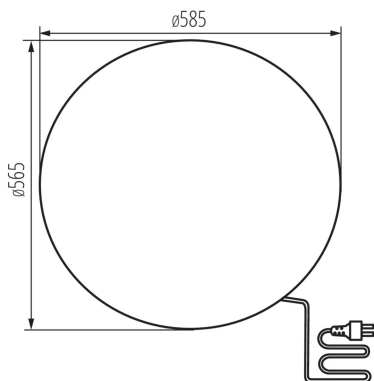

36593 STONO 585 N

Zahradní svítidlo s vyměnitelným zdrojem světla

5905339365934

IP
65

MO
DE
RN
design

Svítidla Kanlux STONO N jsou nesporným zahradním hitem. Jedná se o koule o průměrech od 31 do 78 cm, imitující světelné kameny. Skvěle se hodí do skalek nebo okolí keřů. Každý z nich je vybaven hroty, které umožňují zapuštění svítidla do země a dlouhým napájecím kabelem (3 metry). Kanlux STONO N jsou svítidla pro výměnné světelné zdroje.

PARAMETRY VÝROBKU:

Barva: žula

Místo montáže: do země

Místo použití: uvnitř i vně

Minimální vzdálenost od osvětlovaného objektu: 0,2m

Zdroj světla v balení: ne

Výška [mm]: 565

Průměr [mm]: 585

Materiál korpusu: ABS

Typ přípojky: kabel zakončený vidlicí

Typ vodiče: H05RN-F

Délka vodiče [m]: 3

Průřez kabelu [mm²]: 1

Stupeň krytí IP: 65

LOGISTICKÉ ÚDAJE:

Měrná jednotka: kus

Výška jednotkového balení [cm]: 58.5

Hmotnost kartonu [kg]: 5.67

Šířka kartonu [cm]: 58.5

36593 STONO 585 N

Zahradní svítidlo s vyměnitelným zdrojem světla

Výška kartonu [cm]: 58.5

Délka kartonu [cm]: 58.5

Objem kartonu [m³]: 0.200202