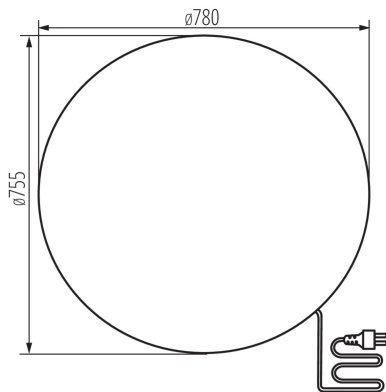

36594 STONO 780 N

Zahradní svítidlo s vyměnitelným zdrojem světla

5905339365941

IP
65

MO
DE
RN
design

Svítidla Kanlux STONO N jsou nesporným zahradním hitem. Jedná se o koule o průměrech od 31 do 78 cm, imitující světelné kameny. Skvěle se hodí do skalek nebo okolí keřů. Každý z nich je vybaven hroty, které umožňují zapuštění svítidla do země a dlouhým napájecím kabelem (3 metry). Kanlux STONO N jsou svítidla pro výměnné světelné zdroje.

PARAMETRY VÝROBKU:

Barva: žula

Místo montáže: do země

Místo použití: uvnitř i vně

Minimální vzdálenost od osvětlovaného objektu: 0,2m

Zdroj světla v balení: ne

Výška [mm]: 755

Průměr [mm]: 780

[°C]: -20÷35

Materiál korpusu: ABS

Typ přípojky: kabel zakončený vidlicí

Typ vodiče: H05RN-F

Délka vodiče [m]: 3

Průřez kabelu [mm²]: 1

Stupeň krytí IP: 65

LOGISTICKÉ ÚDAJE:

Výška jednotkového balení [cm]: 75.5

Hmotnost kartonu [kg]: 13.05

Šířka kartonu [cm]: 78.5

36594 STONO 780 N

Zahradní svítidlo s vyměnitelným zdrojem světla

Výška kartonu [cm]: 76

Délka kartonu [cm]: 78.5

Objem kartonu [m³]: 0.468331