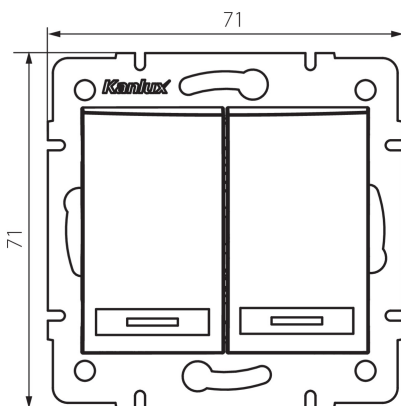

36610 DOMO 01-1023-242 cm

Dvojité tlačítko LED

5905339366108

PARAMETRY VÝROBKU:

Barva: černá matná
Místo montáže: k zabudování do zdi
Podsvícení: ano
Šířka [mm]: 71
Výška [mm]: 71
Průměr montážní krabice: 60
Montážní hloubka: 25
Jmenovité napětí [V]: 250 AC
Materiál: PC
Materiál kontaktů: CuSn94
Typ svorky: Rychlosvorka
Plast: PC
Počet táhel: 2
Jmenovitý proud [AX]: 10
Stupeň krytí IP: 20

LOGISTICKÉ ÚDAJE:

Způsob balení: 10
Počet kusů v druhém balení : 10
Počet kusů v hromadném balení: 120
Čistá jednotková hmotnost [g]: 82
Gramáž [g]: 95.75
Délka jednotkového balení [cm]: 10
Šířka jednotkového balení [cm]: 4.5
Výška jednotkového balení [cm]: 14
Hmotnost kartonu [kg]: 11.49
Šířka kartonu [cm]: 25.5
Výška kartonu [cm]: 32
Délka kartonu [cm]: 44
Objem kartonu [m³]: 0.035904