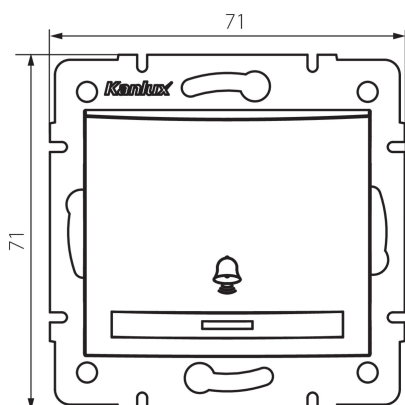

36611 DOMO 01-1080-242 cm

Zvonkové tlačítko s LED

5905339366115

PARAMETRY VÝROBKU:

Barva: černá matná
Místo montáže: k zabudování do zdi
Podsvícení: ano
Šířka [mm]: 71
Výška [mm]: 71
Průměr montážní krabice: 60
Montážní hloubka: 25
Jmenovité napětí [V]: 250 AC
Materiál: PC
Materiál kontaktů: CuSn94
Typ svorky: Rychlosvorka
Plast: PC
Počet táhel: 1
Jmenovitý proud [AX]: 10
Stupeň krytí IP: 20

LOGISTICKÉ ÚDAJE:

Způsob balení: 10
Počet kusů v druhém balení : 10
Počet kusů v hromadném balení: 120
Čistá jednotková hmotnost [g]: 78
Gramáž [g]: 91.75
Délka jednotkového balení [cm]: 10
Šířka jednotkového balení [cm]: 4
Výška jednotkového balení [cm]: 14
Hmotnost kartonu [kg]: 11.01
Šířka kartonu [cm]: 25.5
Výška kartonu [cm]: 32
Délka kartonu [cm]: 44
Objem kartonu [m³]: 0.035904