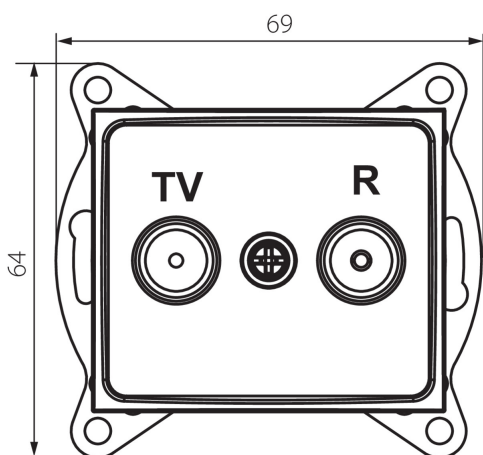

36619 DOMO 01-1330-042 cm

Zásuvka RTV koncová

5905339366191

PARAMETRY VÝROBKU:

Barva: černá matná
Místo montáže: k zabudování do zdi
Šířka [mm]: 69
Výška [mm]: 64
Průměr montážní krabice: 60
Počet zásuvek: 2
Materiál: PC
Typ zásuvek: RTV koncová
Plast: PC
Stupeň krytí IP: 20

LOGISTICKÉ ÚDAJE:

Způsob balení: 10
Počet kusů v druhém balení : 10
Počet kusů v hromadném balení: 120
Čistá jednotková hmotnost [g]: 58
Gramáž [g]: 102.58
Délka jednotkového balení [cm]: 10
Šířka jednotkového balení [cm]: 4
Výška jednotkového balení [cm]: 14
Hmotnost kartonu [kg]: 12.3096
Šířka kartonu [cm]: 25.5
Výška kartonu [cm]: 32
Délka kartonu [cm]: 44
Objem kartonu [m³]: 0.035904