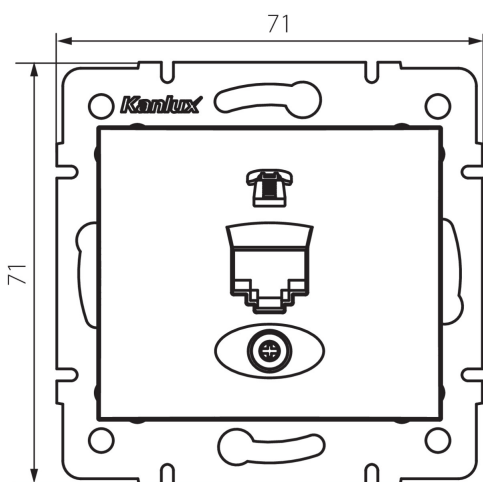

## 36620 DOMO 01-1370-042 cm

Telefonní zásuvka samostatná (RJ11)

5905339366207

### PARAMETRY VÝROBKU:

**Barva:** černá matná  
**Místo montáže:** k zabudování do zdi  
**Šířka [mm]:** 71  
**Výška [mm]:** 71  
**Průměr montážní krabice:** 60  
**Počet zásuvek:** 1  
**Materiál:** PC  
**Typ zásuvek:** Samostatná telefonní RJ11  
**Plast:** PC  
**Stupeň krytí IP:** 20

### LOGISTICKÉ ÚDAJE:

**Způsob balení:** 10  
**Počet kusů v druhém balení :** 10  
**Počet kusů v hromadném balení:** 120  
**Čistá jednotková hmotnost [g]:** 56  
**Gramáž [g]:** 68.5  
**Délka jednotkového balení [cm]:** 10  
**Šířka jednotkového balení [cm]:** 4  
**Výška jednotkového balení [cm]:** 14  
**Hmotnost kartonu [kg]:** 8.22  
**Šířka kartonu [cm]:** 25.5  
**Výška kartonu [cm]:** 32  
**Délka kartonu [cm]:** 44  
**Objem kartonu [m³]:** 0.035904