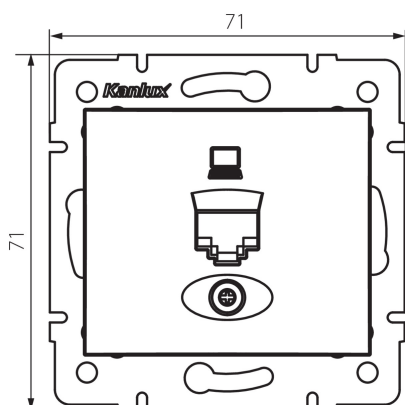

36621 DOMO 01-1400-042 cm

Datová zásuvka samostatná (RJ45Cat 6 Jack)

5905339366214

PARAMETRY VÝROBKU:

Barva: černá matná
Místo montáže: k zabudování do zdi
Šířka [mm]: 71
Výška [mm]: 71
Průměr montážní krabice: 60
Počet zásuvek: 1
Materiál: PC
Typ zásuvek: datová zásuvka RJ45 cat 6
Plast: PC
Stupeň krytí IP: 20

LOGISTICKÉ ÚDAJE:

Způsob balení: 10
Počet kusů v druhém balení : 10
Počet kusů v hromadném balení: 120
Čistá jednotková hmotnost [g]: 56
Gramáž [g]: 68.58
Délka jednotkového balení [cm]: 9
Šířka jednotkového balení [cm]: 4
Výška jednotkového balení [cm]: 13
Hmotnost kartonu [kg]: 8.2296
Šířka kartonu [cm]: 25.5
Výška kartonu [cm]: 32
Délka kartonu [cm]: 44
Objem kartonu [m³]: 0.035904