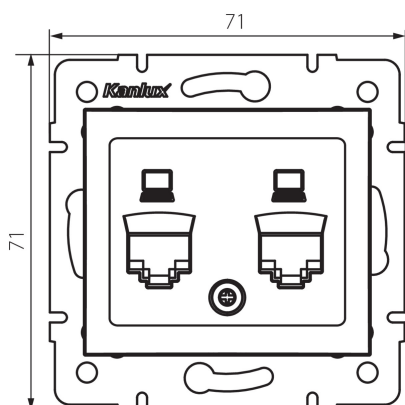

36622 DOMO 01-1419-042 cm

Adaptér konektoru RJ45

5905339366221

PARAMETRY VÝROBKU:

Barva: černá matná
Šířka [mm]: 71
Výška [mm]: 71
Průměr montážní krabice: 60
Materiál: PC
Plast: PC

LOGISTICKÉ ÚDAJE:

Způsob balení: 10
Počet kusů v druhém balení : 10
Počet kusů v hromadném balení: 120
Čistá jednotková hmotnost [g]: 50
Gramáž [g]: 63.17
Délka jednotkového balení [cm]: 10
Šířka jednotkového balení [cm]: 4
Výška jednotkového balení [cm]: 14
Hmotnost kartonu [kg]: 7.5804
Šířka kartonu [cm]: 22
Výška kartonu [cm]: 33
Délka kartonu [cm]: 44
Objem kartonu [m³]: 0.031944