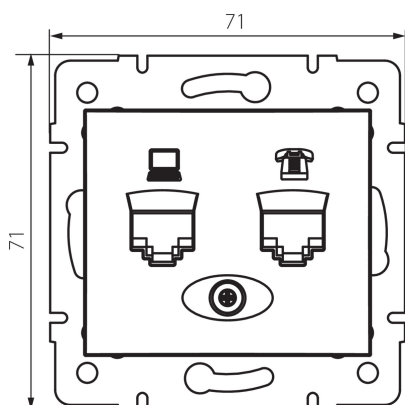

## 36623 DOMO 01-1430-042 cm

Zásuvka počítačová-telefonní (RJ45 Cat 5e+RJ11)

5905339366238

### PARAMETRY VÝROBKU:

**Barva:** černá matná  
**Místo montáže:** k zabudování do zdi  
**Šířka [mm]:** 71  
**Výška [mm]:** 71  
**Průměr montážní krabice:** 60  
**Počet zásuvek:** 2  
**Materiál:** PC  
**Typ zásuvek:** datová telefonní RJ45 cat 5e; RJ11  
**Plast:** PC  
**Stupeň krytí IP:** 20

### LOGISTICKÉ ÚDAJE:

**Způsob balení:** 10  
**Počet kusů v druhém balení :** 10  
**Počet kusů v hromadném balení:** 120  
**Čistá jednotková hmotnost [g]:** 64  
**Gramáž [g]:** 76.67  
**Délka jednotkového balení [cm]:** 9  
**Šířka jednotkového balení [cm]:** 5  
**Výška jednotkového balení [cm]:** 13  
**Hmotnost kartonu [kg]:** 9.2004  
**Šířka kartonu [cm]:** 25.5  
**Výška kartonu [cm]:** 32  
**Délka kartonu [cm]:** 44  
**Objem kartonu [m³]:** 0.035904