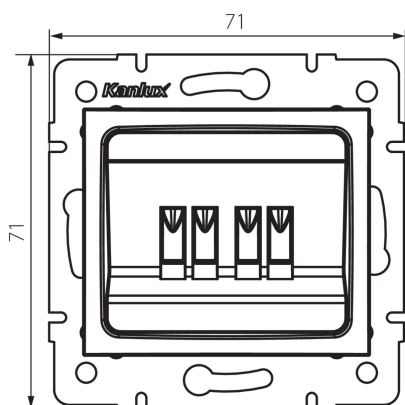

## 36624 DOMO 01-1820-042 cm

Reproduktorová zásuvka dvojitá

5905339366245

### PARAMETRY VÝROBKU:

**Barva:** černá matná  
**Místo montáže:** k zabudování do zdi  
**Šířka [mm]:** 71  
**Výška [mm]:** 71  
**Průměr montážní krabice:** 60  
**Počet zásuvek:** 2  
**Materiál:** PC  
**Plast:** PC  
**Stupeň krytí IP:** 20

### LOGISTICKÉ ÚDAJE:

**Způsob balení:** 10  
**Počet kusů v druhém balení :** 10  
**Počet kusů v hromadném balení:** 120  
**Čistá jednotková hmotnost [g]:** 66  
**Gramáž [g]:** 78.5  
**Délka jednotkového balení [cm]:** 10  
**Šířka jednotkového balení [cm]:** 4  
**Výška jednotkového balení [cm]:** 14  
**Hmotnost kartonu [kg]:** 9.42  
**Šířka kartonu [cm]:** 25.5  
**Výška kartonu [cm]:** 32  
**Délka kartonu [cm]:** 44  
**Objem kartonu [m³]:** 0.035904