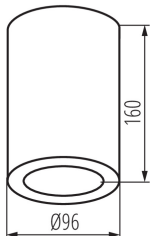

36643 AQILO E27 IP65 DSO-GR

Stropní bodové svítidlo

5905339366436

IP
65

Kanlux AQILO je naše první přisazené svítidlo s tak vysokým stupněm krytí - IP65. Vyznačuje se jednoduchým stylem a dostupností ve třech barvách: bílá, černá a grafitová. Vysoký stupeň krytí je určen do místností, kde jsou svítidla vystavena zvýšené vlhkosti a hrozí jim kontakt s vodou např. koupelny, kuchyně a vnější prostory domu, jako jsou terasy, balkony nebo kryté vchody. U modelů AQILO E14 IP65 a AQILO E27 IP65 je použit reflektor, díky kterému je světelný tok ze světelných zdrojů směřován dolů, nikoliv na vnitřní plochu svítidla. Díky tomu lze ve svítidlech použít světelné zdroje s nižším výkonem a předejít nedostatečnému osvětlení místnosti.

PARAMETRY VÝROBKU:

Barva: grafit

Místo montáže: k usazení na strop

Místo použití: uvnitř i vně

Minimální vzdálenost od osvětlovaného objektu: 0,5m

Zdroj světla v balení: ne

Výška [mm]: 160

Průměr [mm]: 96

Jmenovité napětí [V]: 220-240 AC

Jmenovitá frekvence [Hz]: 50

Maximální výkon [W]: max 20

Třída ochrany před úrazem elektrickým proudem: I

Materiál difuzoru: plast

Patice: E27

Rozsah okolních teplot, kterým může být výrobek vystaven [°C]: -20÷35

Materiál korpusu: hliníková slitina

Typ přípojky: šroubová svorkovnice

Stupeň krytí IP: 65

LOGISTICKÉ ÚDAJE:

Způsob balení: 30

Počet kusů v druhém balení: 1

Počet kusů v hromadném balení: 30

Čistá jednotková hmotnost [g]: 642

Délka jednotkového balení [cm]: 17

Šířka jednotkového balení [cm]: 10.5

Výška jednotkového balení [cm]: 10.5

Šířka kartonu [cm]: 37

Výška kartonu [cm]: 34.5

Délka kartonu [cm]: 54.5