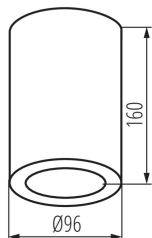

36644 AQILO E27 IP65 DSO-W

Stropní bodové svítidlo

5905339366443

IP
65

Kanlux AQILO je naše první přisazené svítidlo s tak vysokým stupněm krytí - IP65. Vyznačuje se jednoduchým stylem a dostupností ve třech barvách: bílá, černá a grafitová. Vysoký stupeň krytí je určen do místností, kde jsou svítidla vystavena zvýšené vlhkosti a hrozí jim kontakt s vodou např. koupelny, kuchyně a vnější prostory domu, jako jsou terasy, balkony nebo kryté vchody. U modelů AQILO E14 IP65 a AQILO E27 IP65 je použit reflektor, díky kterému je světelný tok ze světelných zdrojů směřován dolů, nikoliv na vnitřní plochu svítidla. Díky tomu lze ve svítidlech použít světelné zdroje s nižším výkonem a předejít nedostatečnému osvětlení místnosti.

PARAMETRY VÝROBKU:

Barva: bílá

Místo montáže: k usazení na strop

Místo použití: uvnitř i vně

Minimální vzdálenost od osvětlovaného objektu: 0,5m

Zdroj světla v balení: ne

Výška [mm]: 160

Průměr [mm]: 96

Jmenovité napětí [V]: 220-240 AC

Jmenovitá frekvence [Hz]: 50

Maximální výkon [W]: max 20

Třída ochrany před úrazem elektrickým proudem: I

Materiál difuzoru: plast

Patice: E27

Rozsah okolních teplot, kterým může být výrobek vystaven [°C]: -20÷35

Materiál korpusu: hliníková slitina

Typ přípojky: šroubová svorkovnice

Stupeň krytí IP: 65

LOGISTICKÉ ÚDAJE:

Způsob balení: 30

Počet kusů v druhém balení: 1

Počet kusů v hromadném balení: 30

Čistá jednotková hmotnost [g]: 642

Délka jednotkového balení [cm]: 17

Šířka jednotkového balení [cm]: 10.5

Výška jednotkového balení [cm]: 10.5

Šířka kartonu [cm]: 37

Výška kartonu [cm]: 34.5

Délka kartonu [cm]: 54.5