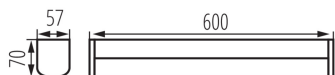

36650 AKVO IP44 15W-NW-W S

Nástěnné LED svítidlo

Rozsah okolních teplot, kterým může být výrobek vystaven
[°C]: 5+30

Materiál korpusu: hliníková slitina

Typ přípojky: šroubová svorkovnice

Rozsah průměrů používaných vodičů [mm²]: 0,75-1,5

Stupeň krytí IP: 44

Další informace: Výměnu světelného zdroje LED může provést pouze kvalifikovaná osoba (pouze servisem výrobce)

Další informace: Výrobkem obsahujícím světelný zdroj/předřadný přístroj (CP)

Obsah rtuti: ne

PARAMETRY PRO LED A OLED SVĚTELNÉ ZDROJE:

Třída energetické účinnosti: E

Energy efficiency class of the light source in the contains product (CP): E

Náhradní teplota chromatičnosti [K]: 4000

Index podání barev: 80

Trichromatické souřadnice (x): 0,38

Trichromatické souřadnice (y): 0,38

Činitel funkční spolehlivosti: 0,9

Činitel stárnutí: 0,96

PARAMETRY PRO LED A OLED SÍŤOVÉ SVĚTELNÉ ZDROJE::

Účinník základní harmonické (cos φ1): 0,7

LED světelné zdroje nahrazují zářivku bez integrovaného předřadníku zvláštního výkonu: nevztahuje se

Hodnoticí parametr pro mihání (PstLM): 1,0

Hodnoticí parametr pro stroboskopický jev (SVM): 0,4

LOGISTICKÉ ÚDAJE:

Měrná jednotka: kus

Způsob balení: 10

Počet kusů v druhém balení: 1

Počet kusů v hromadném balení: 10

Čistá jednotková hmotnost [g]: 572

Gramáž [g]: 750

Délka jednotkového balení [cm]: 61

Šířka jednotkového balení [cm]: 6.5

Výška jednotkového balení [cm]: 8.5

Hmotnost kartonu [kg]: 7.5

Šířka kartonu [cm]: 33.5

Výška kartonu [cm]: 20

Délka kartonu [cm]: 63

Objem kartonu [m³]: 0.04221