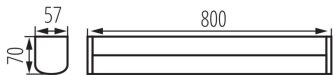

36653 AKVO IP44 20W-NW-W S

Nástěnné LED svítidlo

Rozsah okolních teplot, kterým může být výrobek vystaven
[°C]: 5+30

Materiál korpusu: hliníková slitina

Typ přípojky: šroubová svorkovnice

Rozsah průměrů používaných vodičů [mm²]: 0,75-1,5

Stupeň krytí IP: 44

Další informace: Výměnu světelného zdroje LED může provést pouze kvalifikovaná osoba (pouze servisem výrobce)

Další informace: Výrobkem obsahujícím světelný zdroj/předřadný přístroj (CP)

Obsah rtuti: ne

PARAMETRY PRO LED A OLED SVĚTELNÉ ZDROJE:

Třída energetické účinnosti: D

Energy efficiency class of the light source in the contains product (CP): D

Náhradní teplota chromatičnosti [K]: 4000

Index podání barev: 80

Trichromatické souřadnice (x): 0,38

Trichromatické souřadnice (y): 0,38

Činitel funkční spolehlivosti: 0,9

Činitel stárnutí: 0,96

PARAMETRY PRO LED A OLED SÍŤOVÉ SVĚTELNÉ ZDROJE::

Účinník základní harmonické (cos φ1): 0,7

LED světelné zdroje nahrazují zářivku bez integrovaného předřadníku zvláštního výkonu: nevztahuje se

Hodnoticí parametr pro mihání (PstLM): 1,0

Hodnoticí parametr pro stroboskopický jev (SVM): 0,4

LOGISTICKÉ ÚDAJE:

Měrná jednotka: kus

Způsob balení: 10

Počet kusů v druhém balení: 1

Počet kusů v hromadném balení: 10

Čistá jednotková hmotnost [g]: 704

Gramáž [g]: 926

Délka jednotkového balení [cm]: 81.5

Šířka jednotkového balení [cm]: 6.5

Výška jednotkového balení [cm]: 8.5

Hmotnost kartonu [kg]: 9.26

Šířka kartonu [cm]: 34

Výška kartonu [cm]: 20

Délka kartonu [cm]: 83

Objem kartonu [m³]: 0.05644