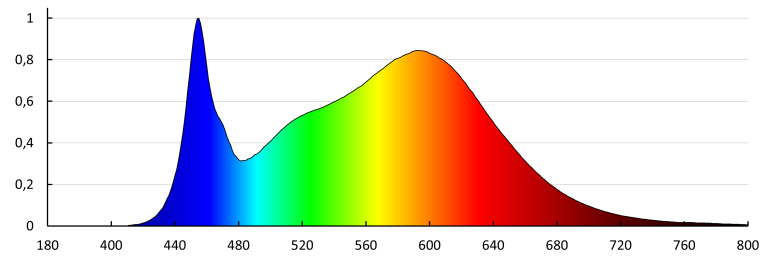

36661 AKVO IP44 15W-NW-C

Nástěnnno-stropní LED svítidlo