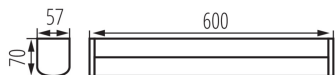

Kanlux AKVO IP44 jsou nástěnná a stropní svítidla ve třech barvách: bílá, chrom a černá. Svítidlo je dostupné ve 3 délkách a třech výkonech: 60cm - 15W, 80cm - 20W a 100cm - 23W. Svítidla Kanlux AKVO lze namontovat vertikálně i horizontálně, na stěnu nebo na strop, což vytváří prakticky neomezené možnosti uspořádání. Tato svítidla mají navíc zvýšenou odolnost proti vlhkosti IP44, což znamená, že je můžete bezpečně namontovat do koupelny nebo prádelny. Svítidla Kanlux AKVO IP44 jsou ideální pro osvětlení místností, jako je koupelna, prádelna, technická místnost, chodba nebo šatna. Tato svítidla mají vysokou světelnou účinnost, přes 100 lumenů na Watt, díky čemuž Vám pomáhají šetřit elektrickou energii.

TYP SVĚTELNÉHO ZDROJE:

Použitý typ světelného zdroje: LED

Nesměrový nebo směrový: NDLS

Síťový nebo nesíťový: MLS

Propojený světelný zdroj (CLS): ne

Barevně laditelný světelný zdroj: ne

Světelný zdroj s vysokým jasem: ne

Clona proti oslnění: ne

Stmívatelný: ne

PARAMETRY VÝROBKU:

Barva: chrom

Místo montáže: k usazení na zeď, k usazení na strop

Minimální vzdálenost od osvětlovaného objektu: 0,1m

Možnost spolupráce se stmívačem: ne

Integrovaný LED zdroj světla: ano

Jmenovité napětí [V]: 220-240 AC

Jmenovitá frekvence [Hz]: 50

Maximální výkon [W]: 15

Třída ochrany před úrazem elektrickým proudem: II

Materiál difuzoru: plast

Typ diody: LED SMD

Světelný tok [lm]: 1600

Barva světla: bílá

Patice: -

Životnost [h]: 25000

Počet cyklů zap/vyp: 15000

Rozsah okolních teplot, kterým může být výrobek vystaven [°C]: 5+30

Materiál korpusu: hliníková slitina

Typ přípojky: šroubová svorkovnice

Rozsah průměrů používaných vodičů [mm²]: 0,75-1,5

Stupeň krytí IP: 44