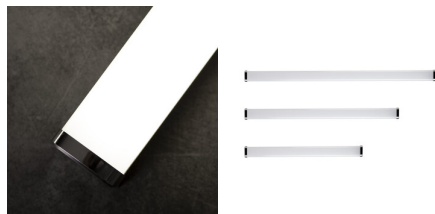

36661 AKVO IP44 15W-NW-C

Nástěnnno-stropní LED svítidlo

5905339366610

IP
44

Kanlux AKVO IP44 jsou nástěnná a stropní svítidla ve třech barvách: bílá, chrom a černá. Svítidlo je dostupné ve 3 délkách a třech výkonech: 60cm - 15W, 80cm - 20W a 100cm - 23W. Svítidla Kanlux AKVO lze namontovat vertikálně i horizontálně, na stěnu nebo na strop, což vytváří prakticky neomezené možnosti uspořádání. Tato svítidla mají navíc zvýšenou odolnost proti vlhkosti IP44, což znamená, že je můžete bezpečně namontovat do koupelny nebo prádelny. Svítidla Kanlux AKVO IP44 jsou ideální pro osvětlení místností, jako je koupelna, prádelna, technická místnost, chodba nebo šatna. Tato svítidla mají vysokou světelnou účinnost, přes 100 lumenů na Watt, díky čemuž Vám pomáhají šetřit elektrickou energii.

Clona proti oslnění: ne

Stmívatelný: ne

PARAMETRY VÝROBKU:

Barva: chrom

Místo montáže: k usazení na zeď, k usazení na strop

Minimální vzdálenost od osvětlovaného objektu: 0,1m

Možnost spolupráce se stmívačem: ne