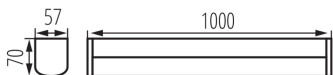

Kanlux AKVO IP44 jsou nástěnná a stropní svítidla ve třech barvách: bílá, chrom a černá. Svítidlo je dostupné ve 3 délkách a třech výkonech: 60cm - 15W, 80cm - 20W a 100cm - 23W. Svítidla Kanlux AKVO lze namontovat vertikálně i horizontálně, na stěnu nebo na strop, což vytváří prakticky neomezené možnosti uspořádání. Tato svítidla mají navíc zvýšenou odolnost proti vlhkosti IP44, což znamená, že je můžete bezpečně namontovat do koupelny nebo prádelny. Svítidla Kanlux AKVO IP44 jsou ideální pro osvětlení místností, jako je koupelna, prádelna, technická místnost, chodba nebo šatna. Tato svítidla mají vysokou světelnou účinnost, přes 100 lumenů na Watt, díky čemuž Vám pomáhají šetřit elektrickou energii.

TYP SVĚTELNÉHO ZDROJE:

Použitý typ světelného zdroje: LED

Nesměrový nebo směrový: NDLS

Síťový nebo nesíťový: MLS

Propojený světelný zdroj (CLS): ne

Barevně laditelný světelný zdroj: ne

Světelný zdroj s vysokým jasem: ne

Clona proti oslnění: ne

Stmívatelný: ne

PARAMETRY VÝROBKU:

Barva: černá

Místo montáže: k usazení na zeď, k usazení na strop

Minimální vzdálenost od osvětlovaného objektu: 0,1m

Možnost spolupráce se stmívačem: ne

Integrovaný LED zdroj světla: ano

Jmenovité napětí [V]: 220-240 AC

Jmenovitá frekvence [Hz]: 50

Maximální výkon [W]: 23

Třída ochrany před úrazem elektrickým proudem: II

Materiál difuzoru: plast

Typ diody: LED SMD

Modul LED: X01DZXL0016 B01-24W

Světelný tok [lm]: 2750

Barva světla: bílá

Patice: -

Životnost [h]: 25000

Počet cyklů zap/vyp: 15000

Rozsah okolních teplot, kterým může být výrobek vystaven

[°C]: 5+30

Materiál korpusu: hliníková slitina

Typ přípojky: šroubová svorkovnice

Rozsah průměrů používaných vodičů [mm²]: 0,75-1,5