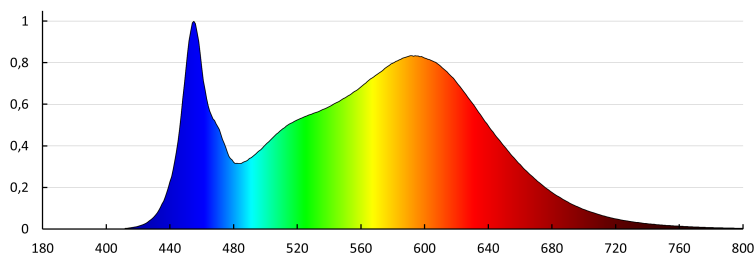

36666 AKVO IP44 23W-NW-B

Nástěnnno-stropní LED svítidlo

Šířka jednotkového balení [cm]: 6.5
Výška jednotkového balení [cm]: 8.5
Hmotnost kartonu [kg]: 11.45
Šířka kartonu [cm]: 34
Výška kartonu [cm]: 20
Délka kartonu [cm]: 103
Objem kartonu [m³]: 0.07004