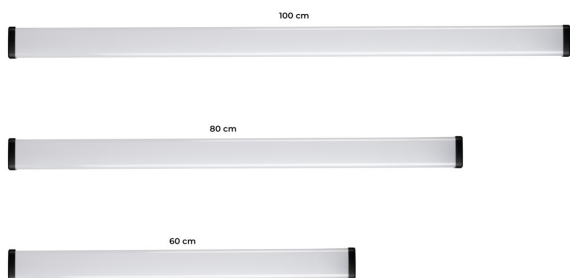

36666 AKVO IP44 23W-NW-B

Nástěnnno-stropní LED svítidlo

Stupeň krytí IP: 44

Další informace: Výměnu světelného zdroje LED může provést pouze kvalifikovaná osoba (pouze servisem výrobce)

Další informace: Výrobkem obsahujícím světelný zdroj/předřadný přístroj (CP)

Obsah rtuti: ne

PARAMETRY PRO LED A OLED SVĚTELNÉ ZDROJE:

Spotřeba energie v zapnutém stavu světelného zdroje (kWh/1000h): 23

Třída energetické účinnosti: E

Energy efficiency class of the light source in the contains product (CP): E

Užitečný světelný tok světelného zdroje světla Φ_{use} [lm]: 3180

Užitečný světelný tok světelného zdroje světla Φ_{use} [lm]: v kouli (360°)

Náhradní teplota chromatičnosti [K]: 4000

Stálost barev v násobcích MacAdamovy elipsy: 6

Příkon v zapnutém stavu Pon světleného zdroje [W]: 23

Výška světelného zdroje [mm]: 46

Šířka světelného zdroje [mm]: 970

Hloubka světleného zdroje [mm]: 2

Index podání barev: 80

Trichromatické souřadnice (x): 0,38

Trichromatické souřadnice (y): 0,38

Údaj o rovnocenném příkonu [W]: 186

Hodnota indexu podání barev R9: 6

Činitel funkční spolehlivosti: 0,9

Činitel stárnutí: 0,96

PARAMETRY PRO LED A OLED SÍTOVÉ SVĚTELNÉ ZDROJE::

Účinitel základní harmonické ($\cos \phi_1$): 0,7

LED světelné zdroje nahrazují zářivku bez integrovaného předřadníku zvláštního výkonu: nevztahuje se

Hodnotící parametr pro míhání (PstLM): 1,0

Hodnotící parametr pro stroboskopický jev (SVM): 0,4

LOGISTICKÉ ÚDAJE:

Měrná jednotka: kus

Způsob balení: 10

Počet kusů v druhém balení: 1

Počet kusů v hromadném balení: 10

Čistá jednotková hmotnost [g]: 884

Gramáž [g]: 1145

Délka jednotkového balení [cm]: 101