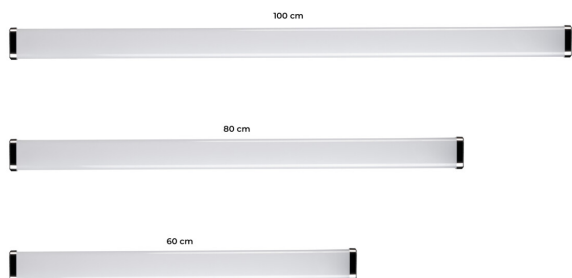

LOGISTICKÉ ÚDAJE:

Měrná jednotka: kus

Způsob balení: 10

Počet kusů v druhém balení: 1

Počet kusů v hromadném balení: 10

Čistá jednotková hmotnost [g]: 884

Gramáž [g]: 1145

Délka jednotkového balení [cm]: 101

Šířka jednotkového balení [cm]: 6.5

Výška jednotkového balení [cm]: 8.5

Hmotnost kartonu [kg]: 11.45

Šířka kartonu [cm]: 34

Výška kartonu [cm]: 20

Délka kartonu [cm]: 103

Objem kartonu [m³]: 0.07004