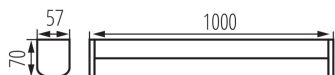

36667 AKVO IP44 23W-NW-C

Nástěnnno-stropní LED svítidlo