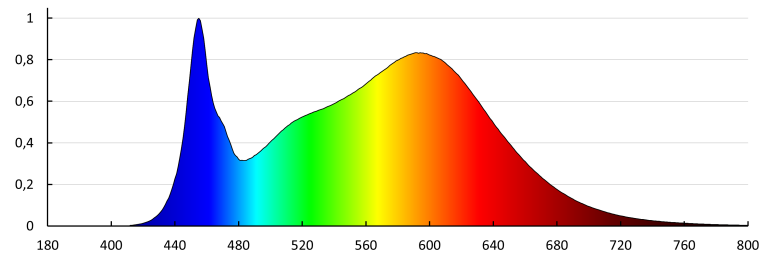

36667 AKVO IP44 23W-NW-C

Nástěnno-stropní LED svítidlo