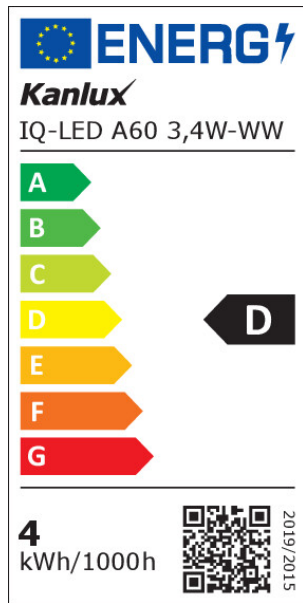

iQ-LED

Kanlux

ul. Objazdowa 1-3, 41-922 Radzionków, Poland

36670 IQ-LED A60 3,4W-WW

Světelný zdroj LED

Tvar světelného zdroje: Standardní

Další informace: Zdroj světla (LS)

Obsah rtuti: ne

PARAMETRY PRO LED A OLED SVĚTELNÉ ZDROJE:

Spotřeba energie v zapnutém stavu světelného zdroje (kWh/1000h): 4

Třída energetické účinnosti: D

Užitečný světelný tok světelného zdroje světla Φ_{use} [lm]: 470

Užitečný světelný tok světelného zdroje světla Φ_{use} [lm]: v kouli (360°)

Náhradní teplota chromatičnosti [K]: 2700

Stálost barev v násobcích MacAdamovy elipsy: 6

Příkon v zapnutém stavu P_{on} světelného zdroje [W]: 3.4

Výška světelného zdroje [mm]: 107

Šířka světelného zdroje [mm]: 60

Hloubka světelného zdroje [mm]: 60

Index podání barev: 90

Trichromatické souřadnice (x): 0.458

Trichromatické souřadnice (y): 0.41

Údaj o rovnocenném příkonu [W]: 40

Hodnota indexu podání barev R9: 90

Činitel funkční spolehlivosti: 0,9

Činitel stárnutí: 0,96

PARAMETRY PRO LED A OLED SÍŤOVÉ SVĚTELNÉ ZDROJE::

Účinník základní harmonické ($\cos \phi_1$): 0,7

LED světelné zdroje nahrazují zářivku bez integrovaného předřadníku zvláštního výkonu: nevztahuje se

Hodnotící parametr pro mihání (PstLM): 1,0

Hodnotící parametr pro stroboskopický jev (SVM): 0,4

LOGISTICKÉ ÚDAJE:

Měrná jednotka: kus

Způsob balení: 10

Počet kusů v druhém balení: 10

Počet kusů v hromadném balení: 100

Čistá jednotková hmotnost [g]: 28

Gramáž [g]: 58.4