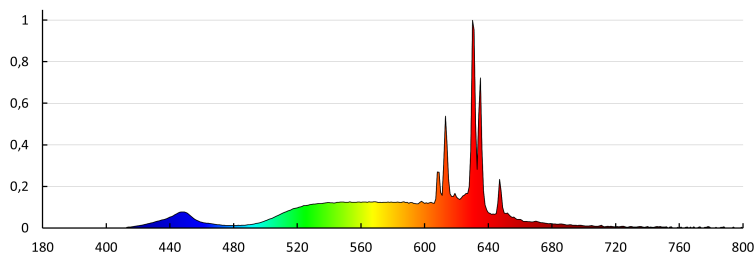

iQ LED

Kanlux

ul. Objazdowa 1-3, 41-922 Radzionków, Poland

36670 IQ-LED A60 3,4W-WW

Světelný zdroj LED

Hmotnost kusu brutto [g] : 44
Délka jednotkového balení [cm] : 6
Šířka jednotkového balení [cm] : 6
Výška jednotkového balení [cm] : 10.5
Hmotnost kartonu [kg] : 5.84
Šířka kartonu [cm] : 33
Výška kartonu [cm] : 24.5
Délka kartonu [cm] : 66
Objem kartonu [m³] : 0.053361