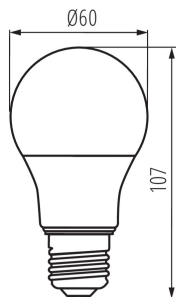

Kanlux IQ-LED A60 je příznivá teplota barev pro oči a spolehlivost, vše zachováno v klasickém designu A60. Nové žárovky Kanlux IQ-LED se také vyznačují mimořádnou světelnou účinností, až 138 lumenů na Watt, a tím nižší spotřebou energie. Kanlux IQ-LED zajišťují plný komfort používání a bezpečnost.

TYP SVĚTELNÉHO ZDROJE:

Použitý typ světelného zdroje: LED

Nesměrový nebo směrový: NDLS

Síťový nebo nesíťový: MLS

Propojený světelný zdroj (CLS): ne

Barevně laditelný světelný zdroj: ne

Světelný zdroj s vysokým jasem: ne

Clona proti oslnění: ne

Stmívatelný: ne

PARAMETRY VÝROBKU:

Barva: bílá

Možnost spolupráce se stmívačem: ne

Šířka [mm]: 60

Výška [mm]: 107

Hloubka [mm]: 60

Průměr [mm]: 60

Jmenovité napětí [V]: 220-240 AC

Jmenovitá frekvence [Hz]: 50

Jmenovitý proud zdroje [mA]: 30

Jmenovitý výkon [W]: 3.4

Celkový jmenovitý světelný tok [lm]: 470

Jmenovitý úhel záření [°]: 180

Materiál: plast

Materiál difuzoru: plast

Zdroj světla: A60

Typ diody: LED SMD

Barva světla: teplá bílá

Patice: E27

Jmenovitá životnost lampy [h]: 25000

Počet cyklů zap/vyp: ≥50000