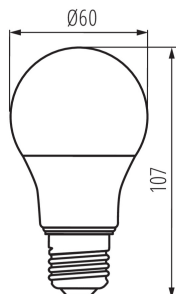

iQ-LED

Kanlux

ul. Objazdowa 1-3, 41-922 Radzionków, Poland

36674 IQ-LED A60 5,9W-NW

Světelný zdroj LED

5905339366740

Kanlux IQ-LED A60 je příznivá teplota barev pro oči a spolehlivost, vše zachováno v klasickém designu A60. Nové žárovky Kanlux IQ-LED se také vyznačují mimořádnou světelnou účinností, až 138 lumenů na Watt, a tím nižší spotřebou energie. Kanlux IQ-LED zajišťují plný komfort používání a bezpečnost.

TYP SVĚTELNÉHO ZDROJE:

Použitý typ světelného zdroje: LED

Nesměrový nebo směrový: NDLS

Síťový nebo nesíťový: MLS

Propojený světelný zdroj (CLS): ne

Barevně laditelný světelný zdroj: ne

Světelný zdroj s vysokým jasem: ne

Clona proti oslnění: ne

Stmívatelný: ne

PARAMETRY VÝROBKU:

Barva: bílá

Možnost spolupráce se stmívačem: ne

Šířka [mm]: 60

Výška [mm]: 107

Hloubka [mm]: 60

Průměr [mm]: 60

Jmenovité napětí [V]: 220-240 AC

Jmenovitá frekvence [Hz]: 50

Jmenovitý proud zdroje [mA]: 43

Jmenovitý výkon [W]: 5.9

Celkový jmenovitý světelný tok [lm]: 806

Jmenovitý úhel záření [°]: 180

Materiál: plast

Materiál difuzoru: plast

Zdroj světla: A60

Typ diody: LED SMD

Barva světla: bílá

Patice: E27

Jmenovitá životnost lampy [h]: 25000

Počet cyklů zap/vyp: ≥50000