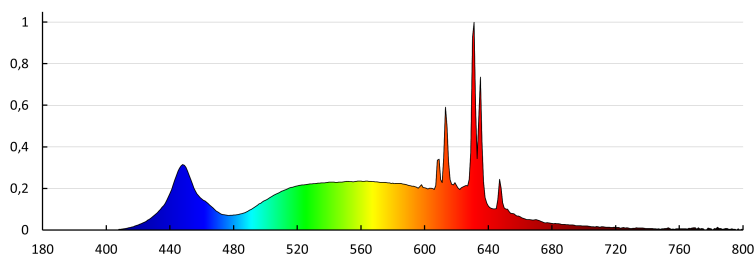

iQ LED

Kanlux

ul. Objazdowa 1-3, 41-922 Radzionków, Poland

36674 IQ-LED A60 5,9W-NW

Světelný zdroj LED

Gramáž [g]: 58.4

Hmotnost kusu brutto [g] : 46

Délka jednotkového balení [cm]: 6

Šířka jednotkového balení [cm]: 6

Výška jednotkového balení [cm]: 10.5

Hmotnost kartonu [kg]: 5.84

Šířka kartonu [cm]: 33

Výška kartonu [cm]: 24.5

Délka kartonu [cm]: 66

Objem kartonu [m³]: 0.053361