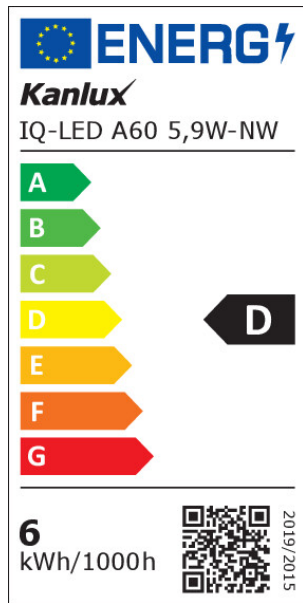

iQ-LED

Kanlux

ul. Objazdowa 1-3, 41-922 Radzionków, Poland

36674 IQ-LED A60 5,9W-NW

Světelný zdroj LED

Tvar světelného zdroje: Standardní

Další informace: Zdroj světla (LS)

Obsah rtuti: ne

Photobiological safety: RG1

PARAMETRY PRO LED A OLED SVĚTELNÉ ZDROJE:

Spotřeba energie v zapnutém stavu světelného zdroje (kWh/1000h): 6

Třída energetické účinnosti: D

Užitečný světelný tok světelného zdroje světla Φ_{use} [lm]: 806

Užitečný světelný tok světelného zdroje světla Φ_{use} [lm]: v kouli (360°)

Náhradní teplota chromatičnosti [K]: 4000

Stálost barev v násobcích MacAdamovy elipsy: 6

Příkon v zapnutém stavu P_{on} světelného zdroje [W]: 5.9

Výška světelného zdroje [mm]: 107

Šířka světelného zdroje [mm]: 60

Hloubka světelného zdroje [mm]: 60

Index podání barev: 90

Trichromatické souřadnice (x): 0.38

Trichromatické souřadnice (y): 0.38

Údaj o rovnocenném příkonu [W]: 60

Hodnota indexu podání barev R9: 83

Činitel funkční spolehlivosti: 0,9

Činitel stárnutí: 0,96

PARAMETRY PRO LED A OLED SÍŤOVÉ SVĚTELNÉ ZDROJE::

Účinník základní harmonické ($\cos \phi_1$): 0,7

LED světelné zdroje nahrazují zářivku bez integrovaného předřadníku zvláštního výkonu: nevztahuje se

Hodnotící parametr pro mihání (PstLM): 1,0

Hodnotící parametr pro stroboskopický jev (SVM): 0,4

LOGISTICKÉ ÚDAJE:

Měrná jednotka: kus

Způsob balení: 10

Počet kusů v druhém balení: 10

Počet kusů v hromadném balení: 100

Čistá jednotková hmotnost [g]: 28