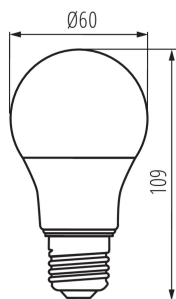

Kanlux IQ-LED A60 je příznivá teplota barev pro oči a spolehlivost, vše zachováno v klasickém designu A60. Nové žárovky Kanlux IQ-LED se také vyznačují mimořádnou světelnou účinností, až 138 lumenů na Watt, a tím nižší spotřebou energie. Kanlux IQ-LED zajišťují plný komfort používání a bezpečnost.

TYP SVĚTELNÉHO ZDROJE:

Použitý typ světelného zdroje: LED

Nesměrový nebo směrový: NDLS

Síťový nebo nesíťový: MLS

Propojený světelný zdroj (CLS): ne

Barevně laditelný světelný zdroj: ne

Světelný zdroj s vysokým jasem: ne

Clona proti oslnění: ne

Stmívatelný: ne

PARAMETRY VÝROBKU:

Barva: bílá

Možnost spolupráce se stmívačem: ne

Šířka [mm]: 60

Výška [mm]: 109

Hloubka [mm]: 60

Průměr [mm]: 60

Jmenovité napětí [V]: 220-240 AC

Jmenovitá frekvence [Hz]: 50

Jmenovitý proud zdroje [mA]: 60

Jmenovitý výkon [W]: 7.8

Celkový jmenovitý světelný tok [lm]: 1055

Jmenovitý úhel záření [°]: 180

Materiál: plast

Materiál difuzoru: plast

Zdroj světla: A60

Typ diody: LED SMD

Barva světla: bílá

Patice: E27

Jmenovitá životnost lampy [h]: 25000

Počet cyklů zap/vyp: ≥50000