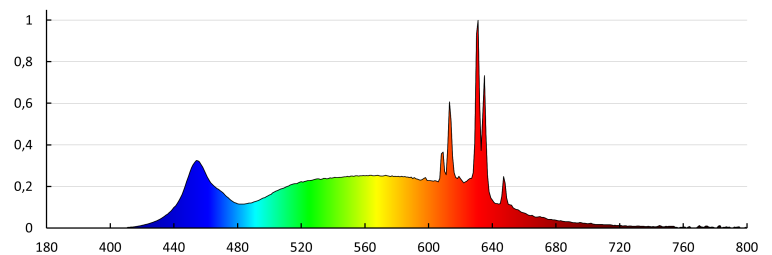

36677 IQ-LED A60 7,8W-NW

Světelný zdroj LED

Gramáž [g]: 63.9

Hmotnost kusu brutto [g] : 50

Délka jednotkového balení [cm]: 6

Šířka jednotkového balení [cm]: 6

Výška jednotkového balení [cm]: 10.5

Hmotnost kartonu [kg]: 6.39

Šířka kartonu [cm]: 33

Výška kartonu [cm]: 24.5

Délka kartonu [cm]: 66

Objem kartonu [m³]: 0.053361