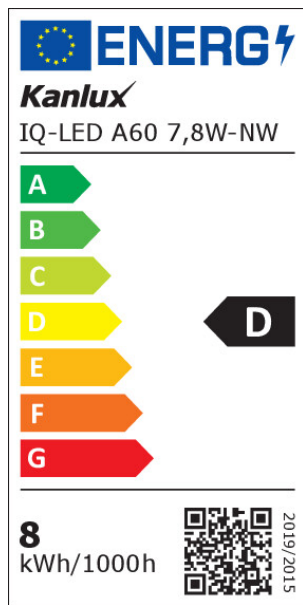

iQ-LED

Kanlux

ul. Objazdowa 1-3, 41-922 Radzionków, Poland

36677 IQ-LED A60 7,8W-NW

Světelný zdroj LED

Tvar světelného zdroje: Standardní

Další informace: Zdroj světla (LS)

Obsah rtuti: ne

Photobiological safety: RG1

PARAMETRY PRO LED A OLED SVĚTELNÉ ZDROJE:

Spotřeba energie v zapnutém stavu světelného zdroje (kWh/1000h): 8

Třída energetické účinnosti: D

Užitečný světelný tok světelného zdroje světla Φ_{use} [lm]: 1055

Užitečný světelný tok světelného zdroje světla Φ_{use} [lm]: v kouli (360°)

Náhradní teplota chromatičnosti [K]: 4000

Stálost barev v násobcích MacAdamovy elipsy: 6

Příkon v zapnutém stavu P_{on} světelného zdroje [W]: 7.8

Výška světelného zdroje [mm]: 109

Šířka světelného zdroje [mm]: 60

Hloubka světelného zdroje [mm]: 60

Index podání barev: 90

Trichromatické souřadnice (x): 0.38

Trichromatické souřadnice (y): 0.38

Údaj o rovnocenném příkonu [W]: 75

Hodnota indexu podání barev R9: 80

Činitel funkční spolehlivosti: 0,9

Činitel stárnutí: 0,96

PARAMETRY PRO LED A OLED SÍŤOVÉ SVĚTELNÉ ZDROJE::

Účinník základní harmonické ($\cos \phi_1$): 0,7

LED světelné zdroje nahrazují zářivku bez integrovaného předřadníku zvláštního výkonu: nevztahuje se

Hodnotící parametr pro mihání (PstLM): 1,0

Hodnotící parametr pro stroboskopický jev (SVM): 0,4

LOGISTICKÉ ÚDAJE:

Měrná jednotka: kus

Způsob balení: 10

Počet kusů v druhém balení: 10

Počet kusů v hromadném balení: 100

Čistá jednotková hmotnost [g]: 34