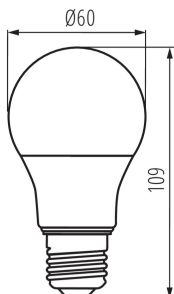

iQ-LED

Kanlux

ul. Objazdowa 1-3, 41-922 Radzionków, Poland

36678 IQ-LED A60 7,8W-CW

Světelný zdroj LED

5905339366788

Kanlux IQ-LED A60 je příznivá teplota barev pro oči a spolehlivost, vše zachováno v klasickém designu A60. Nové žárovky Kanlux IQ-LED se také vyznačují mimořádnou světelnou účinností, až 138 lumenů na Watt, a tím nižší spotřebou energie. Kanlux IQ-LED zajišťují plný komfort používání a bezpečnost.

TYP SVĚTELNÉHO ZDROJE:

Použitý typ světelného zdroje: LED

Nesměrový nebo směrový: NDLS

Síťový nebo nesíťový: MLS

Propojený světelný zdroj (CLS): ne

Barevně laditelný světelný zdroj: ne

Světelný zdroj s vysokým jasem: ne

Clona proti oslnění: ne

Stmívatelný: ne

PARAMETRY VÝROBKU:

Barva: bílá

Možnost spolupráce se stmívačem: ne

Šířka [mm]: 60

Výška [mm]: 109

Hloubka [mm]: 60

Průměr [mm]: 60

Jmenovité napětí [V]: 220-240 AC

Jmenovitá frekvence [Hz]: 50

Jmenovitý proud zdroje [mA]: 60

Jmenovitý výkon [W]: 7.8

Celkový jmenovitý světelný tok [lm]: 1055

Jmenovitý úhel záření [°]: 180

Materiál: plast

Materiál difuzoru: plast

Zdroj světla: A60

Typ diody: LED SMD

Barva světla: studená bílá

Patice: E27

Jmenovitá životnost lampy [h]: 25000

Počet cyklů zap/vyp: ≥50000