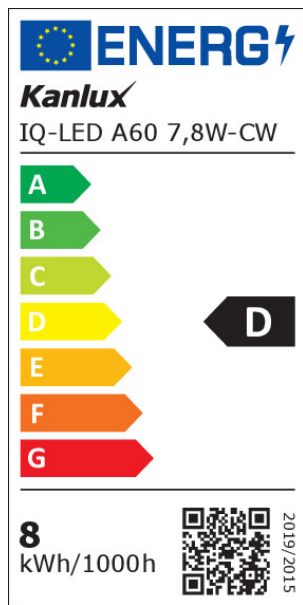

iQ-LED

Kanlux

ul. Objazdowa 1-3, 41-922 Radzionków, Poland

36678 IQ-LED A60 7,8W-CW

Světelný zdroj LED

Tvar světelného zdroje: Standardní

Další informace: Zdroj světla (LS)

Obsah rtuti: ne

PARAMETRY PRO LED A OLED SVĚTELNÉ ZDROJE:

Spotřeba energie v zapnutém stavu světelného zdroje (kWh/1000h): 8

Třída energetické účinnosti: D

Užitečný světelný tok světelného zdroje světla Φ_{use} [lm]: 1055

Užitečný světelný tok světelného zdroje světla Φ_{use} [lm]: v kouli (360°)

Náhradní teplota chromatičnosti [K]: 6500

Stálost barev v násobcích MacAdamovy elipsy: 6

Příkon v zapnutém stavu P_{on} světelného zdroje [W]: 7.8

Výška světelného zdroje [mm]: 109

Šířka světelného zdroje [mm]: 60

Hloubka světelného zdroje [mm]: 60

Index podání barev: 90

Trichromatické souřadnice (x): 0.313

Trichromatické souřadnice (y): 0.337

Údaj o rovnocenném příkonu [W]: 75

Hodnota indexu podání barev R9: 96

Činitel funkční spolehlivosti: 0,9

Činitel stárnutí: 0,96

PARAMETRY PRO LED A OLED SÍŤOVÉ SVĚTELNÉ ZDROJE::

Účinitel základní harmonické ($\cos \phi_1$): 0,7

LED světelné zdroje nahrazují zářivku bez integrovaného předřadníku zvláštního výkonu: nevztahuje se

Hodnoticí parametr pro mihání (PstLM): 1,0

Hodnoticí parametr pro stroboskopický jev (SVM): 0,4

LOGISTICKÉ ÚDAJE:

Měrná jednotka: kus

Způsob balení: 10

Počet kusů v druhém balení: 10

Počet kusů v hromadném balení: 100

Čistá jednotková hmotnost [g]: 34

Gramáž [g]: 63.9