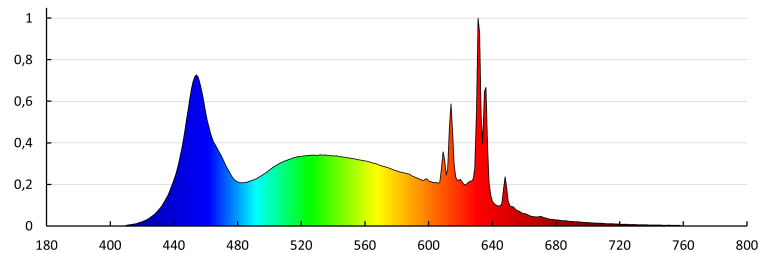

36678 IQ-LED A60 7,8W-CW

Světelný zdroj LED

Délka jednotkového balení [cm]: 6
Šířka jednotkového balení [cm]: 6
Výška jednotkového balení [cm]: 10.5
Hmotnost kartonu [kg]: 6.39
Šířka kartonu [cm]: 33
Výška kartonu [cm]: 24.5
Délka kartonu [cm]: 66
Objem kartonu [m³]: 0.053361