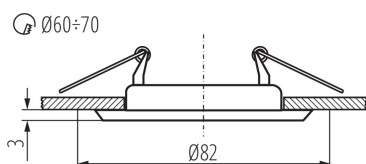

37154 ARGUS II CT-2114-G

Ozdobný prsten-komponent svítidla

5905339371546

Kanlux ARGUS II jsou ozdobné prsteny, které imitují oblíbená očka Kanlux ARGUS. Rozmanitost tvarů a barev znamená, že každý milovník klasiky si najde to své. Můžeme použít držák, který bude pasovat na patici GU10 nebo GX5,3, což umožňuje použití světelných zdrojů přizpůsobených připravené instalaci.

PARAMETRY VÝROBKU:

Barva: zlatá

Povinnost používání samostínících lamp: ano

Místo montáže: k zabudování do stropu

Místo použití: uvnitř

Minimální vzdálenost od osvětlovaného objektu: 0,5m

dekorativní prsten bez keramické patice: ano

Výrobek není určen k pokrytí termoizolačním materiálem: ano

Zdroj světla v balení: ne

Výška [mm]: 34

Průměr [mm]: 82

Montážní otvor [mm]: Ø60-70

Jmenovité napětí [V]: 12 AC; 12 DC; 220-240 AC

Maximální výkon [W]: max 10

Třída ochrany před úrazem elektrickým proudem: II/III

Zdroj světla: MR16/PAR16

Patice: GX5,3/GU10

Rozsah okolních teplot, kterým může být výrobek vystaven [°C]: 5÷25

Materiál korpusu: ocel

Regulace úhlu svítidla: chybějící

Stupeň krytí IP: 20

LOGISTICKÉ ÚDAJE:

Měrná jednotka: kus

Způsob balení: 50

Počet kusů v druhém balení: 1

Počet kusů v hromadném balení: 50

Čistá jednotková hmotnost [g]: 44

Gramáž [g]: 70

Délka jednotkového balení [cm]: 8.5

Šířka jednotkového balení [cm]: 4.5

Výška jednotkového balení [cm]: 8.5

Hmotnost kartonu [kg]: 3.5

Šířka kartonu [cm]: 23.5

Výška kartonu [cm]: 19

Délka kartonu [cm]: 44.5