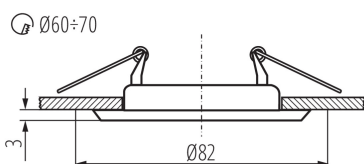

37156 ARGUS II CT-2114-W

Ozdobný prsten-komponent svítidla

5905339371560

Kanlux ARGUS II jsou ozdobné prsteny, které imitují oblíbená očka Kanlux ARGUS. Rozmanitost tvarů a barev znamená, že každý milovník klasiky si najde to své. Můžeme použít držák, který bude pasovat na patici GU10 nebo GX5,3, což umožňuje použití světelných zdrojů přizpůsobených připravené instalaci.

PARAMETRY VÝROBKU:

Barva: bílá

Povinnost používání samostínících lamp: ano

Místo montáže: k zabudování do stropu

Místo použití: uvnitř

Minimální vzdálenost od osvětlovaného objektu: 0,5m

dekorativní prsten bez keramické patice: ano

Výrobek není určen k pokrytí termoizolačním materiálem: ano

Zdroj světla v balení: ne

Výška [mm]: 34

Průměr [mm]: 82

Montážní otvor [mm]: Ø60-70

Jmenovité napětí [V]: 12 AC; 12 DC; 220-240 AC

Maximální výkon [W]: max 10

Třída ochrany před úrazem elektrickým proudem: II/III

Zdroj světla: MR16/PAR16

Patice: GX5,3/GU10

Rozsah okolních teplot, kterým může být výrobek vystaven [°C]: 5÷25

Materiál korpusu: ocel

Regulace úhlu svítidla: chybějící

Stupeň krytí IP: 20

LOGISTICKÉ ÚDAJE:

Měrná jednotka: kus

Způsob balení: 50

Počet kusů v druhém balení: 1

Počet kusů v hromadném balení: 50

Čistá jednotková hmotnost [g]: 44

Gramáž [g]: 70

Délka jednotkového balení [cm]: 8.5

Šířka jednotkového balení [cm]: 4.5

Výška jednotkového balení [cm]: 8.5

Hmotnost kartonu [kg]: 3.5

Šířka kartonu [cm]: 23.5

Výška kartonu [cm]: 19

Délka kartonu [cm]: 44.5