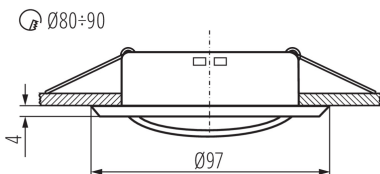

37157 ARGUS II CT-2115-AN

Ozdobný prsten-komponent svítidla

5905339371577

Kanlux ARGUS II jsou ozdobné prsteny, které imitují oblíbená očka Kanlux ARGUS. Rozmanitost tvarů a barev znamená, že každý milovník klasiky si najde to své. Můžeme použít držák, který bude pasovat na patici GU10 nebo GX5,3, což umožňuje použití světelných zdrojů přizpůsobených připravené instalaci.

PARAMETRY VÝROBKU:

Barva: matná měď

Povinnost používání samostínících lamp: ano

Místo montáže: k zabudování do stropu

Místo použití: uvnitř

Minimální vzdálenost od osvětlovaného objektu: 0,5m

dekorativní prsten bez keramické patice: ano

Výrobek není určen k pokrytí termoizolačním materiálem: ano

Zdroj světla v balení: ne

Výška [mm]: 24

Průměr [mm]: 97

Montážní otvor [mm]: Ø80-90

Jmenovité napětí [V]: 12 AC; 12 DC; 220-240 AC

Maximální výkon [W]: max 10

Třída ochrany před úrazem elektrickým proudem: II/III

Zdroj světla: MR16/PAR16

Patice: GX5,3/GU10

Rozsah okolních teplot, kterým může být výrobek vystaven [°C]: 5÷25

Materiál korpusu: ocel

Regulace úhlu svítidla: v jedné ose

Regulace úhlu svítidla [°]: 15

Stupeň krytí IP: 20

LOGISTICKÉ ÚDAJE:

Měrná jednotka: kus

Způsob balení: 50

Počet kusů v druhém balení: 1

Počet kusů v hromadném balení: 50

Čistá jednotková hmotnost [g]: 80

Gramáž [g]: 108.4

Délka jednotkového balení [cm]: 10

Šířka jednotkového balení [cm]: 3.5

Výška jednotkového balení [cm]: 10

Hmotnost kartonu [kg]: 5.42

Šířka kartonu [cm]: 21

Výška kartonu [cm]: 22