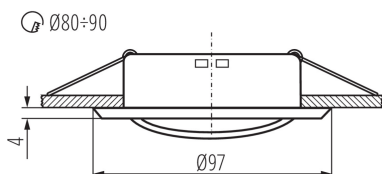

Regulace úhlu svítidla [°]: 15

Stupeň krytí IP: 20

LOGISTICKÉ ÚDAJE:

Měrná jednotka: kus

Způsob balení: 50

Počet kusů v druhém balení: 1

Počet kusů v hromadném balení: 50

Čistá jednotková hmotnost [g]: 80

Gramáž [g]: 108.4

Délka jednotkového balení [cm]: 10

Šířka jednotkového balení [cm]: 3.5

Výška jednotkového balení [cm]: 10

Hmotnost kartonu [kg]: 5.42

Šířka kartonu [cm]: 21

Výška kartonu [cm]: 22

37158 ARGUS II CT-2115-BR/M

Ozdobný prsten-komponent svítidla

Délka kartonu [cm]: 51.5

Objem kartonu [m³]: 0.023793