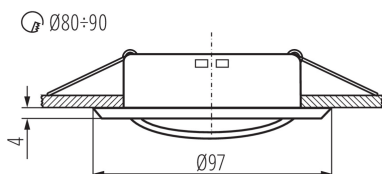

Regulace úhlu svítidla [°]: 15

Stupeň krytí IP: 20

LOGISTICKÉ ÚDAJE:

Měrná jednotka: kus

Způsob balení: 50

Počet kusů v druhém balení: 1

Počet kusů v hromadném balení: 50

Čistá jednotková hmotnost [g]: 80

Gramáž [g]: 108.4

Délka jednotkového balení [cm]: 10

Šířka jednotkového balení [cm]: 3.5

Výška jednotkového balení [cm]: 10

Hmotnost kartonu [kg]: 5.42

Šířka kartonu [cm]: 21

Výška kartonu [cm]: 22

37162 ARGUS II CT-2115-GM

Ozdobný prsten-komponent svítidla

Délka kartonu [cm]: 51.5

Objem kartonu [m³]: 0.023793