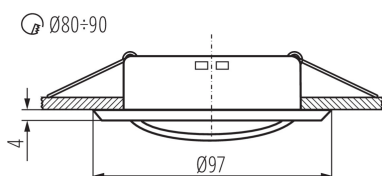

PARAMETRY VÝROBKU:

Barva: bílá

Povinnost používání samostínících lamp: ano

Místo montáže: k zabudování do stropu

Místo použití: uvnitř

Minimální vzdálenost od osvětlovaného objektu: 0,5m

dekorativní prsten bez keramické patice: ano

Regulace úhlu svítidla [°]: 15

Stupeň krytí IP: 20

LOGISTICKÉ ÚDAJE:

Měrná jednotka: kus

Způsob balení: 50

Počet kusů v druhém balení: 1

Počet kusů v hromadném balení: 50

Čistá jednotková hmotnost [g]: 80

Gramáž [g]: 108.4

Délka jednotkového balení [cm]: 10

Šířka jednotkového balení [cm]: 3.5

Výška jednotkového balení [cm]: 10

Hmotnost kartonu [kg]: 5.42

Šířka kartonu [cm]: 21

Výška kartonu [cm]: 22

37163 ARGUS II CT-2115-W

Ozdobný prsten-komponent svítidla

Délka kartonu [cm]: 51.5

Objem kartonu [m³]: 0.023793