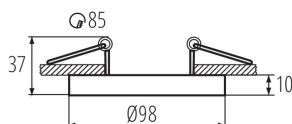

37165 TINY BORD DTO-B

Ozdobný prsten-komponent svítidla

5905339371652

Kanlux TINY BORD je mini verze oblíbených přisazených svítidel Kanlux MINI BORD. Podobně jako u řady Kanlux MINI BORD, KANLUX TINY BORD je ozdobný prsten, zapuštěný. Kanlux TINY BORD zaručují výjimečné osvětlení, které umožňuje zvýraznit vybrané prvky designu interiéru a navodit příjemnou atmosféru. Díky modernímu a jednoduchému designu se prsteny hodí do bytových i komerčních interiérů. Na výběr máme více barevných kombinací, ze kterých si každý vybere tu svou.

PARAMETRY VÝROBKU:

Barva: černá

Místo montáže: k zabudování do stropu

Místo použití: uvnitř

Minimální vzdálenost od osvětlovaného objektu: 0,5m

dekorativní prsten bez keramické patice: ano

Výrobek není určen k pokrytí termoizolačním materiálem: ano

Zdroj světla v balení: ne

Výška [mm]: 37

Průměr [mm]: 98

Montážní otvor [mm]: Ø85

Jmenovité napětí [V]: 12 AC; 12 DC; 220-240 AC

Maximální výkon [W]: max 10

Třída ochrany před úrazem elektrickým proudem: II/III

Hmotnost kusu brutto [g]: 166

Délka jednotkového balení [cm]: 12.5

Šířka jednotkového balení [cm]: 10.5

Výška jednotkového balení [cm]: 5.5

37165 TINY BORD DTO-B

Ozdobný prsten-komponent svítidla

Hmotnost kartonu [kg]: 8.84
Šířka kartonu [cm]: 26.5
Výška kartonu [cm]: 29
Délka kartonu [cm]: 54.5
Objem kartonu [m³]: 0.041883