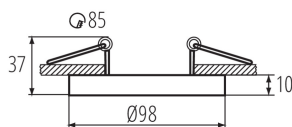

37166 TINY BORD DTO-B/G

Ozdobný prsten-komponent svítidla

5905339371669

Kanlux TINY BORD je mini verze oblíbených přisazených svítidel Kanlux MINI BORD. Podobně jako u řady Kanlux MINI BORD, KANLUX TINY BORD je ozdobný prsten, zapuštěný. Kanlux TINY BORD zaručují výjimečné osvětlení, které umožňuje zvýraznit vybrané prvky designu interiéru a navodit příjemnou atmosféru. Díky modernímu a jednoduchému designu se prsteny hodí do bytových i komerčních interiérů. Na výběr máme více barevných kombinací, ze kterých si každý vybere tu svou.

PARAMETRY VÝROBKU:

Barva: černá/zlatá
Místo montáže: k zabudování do stropu
Místo použití: uvnitř
Minimální vzdálenost od osvětlovaného objektu: 0,5m
dekorativní prsten bez keramické patice: ano
Výrobek není určen k pokrytí termoizolačním materiálem: ano
Zdroj světla v balení: ne
Výška [mm]: 37
Průměr [mm]: 98
Montážní otvor [mm]: Ø85
Jmenovité napětí [V]: 12 AC; 12 DC; 220-240 AC
Maximální výkon [W]: max 10
Třída ochrany před úrazem elektrickým proudem: II/III
Zdroj světla: MR16/PAR16
Patice: Gx5,3/GU10
Rozsah okolních teplot, kterým může být výrobek vystaven [°C]: 5÷25
Materiál korpusu: hliníková slitina
Regulace úhlu svítidla: v jedné ose
Regulace úhlu svítidla [°]: 30
Stupeň krytí IP: 20

LOGISTICKÉ ÚDAJE:

Měrná jednotka: kus
Způsob balení: 50
Počet kusů v druhém balení: 1
Počet kusů v hromadném balení: 50
Čistá jednotková hmotnost [g]: 130
Gramáž [g]: 176.8
Hmotnost kusu brutto [g]: 166
Délka jednotkového balení [cm]: 12.5
Šířka jednotkového balení [cm]: 10.5
Výška jednotkového balení [cm]: 5.5

37166 TINY BORD DTO-B/G

Ozdobný prsten-komponent svítidla

Hmotnost kartonu [kg]: 8.84
Šířka kartonu [cm]: 26.5
Výška kartonu [cm]: 29
Délka kartonu [cm]: 54.5
Objem kartonu [m³]: 0.041883