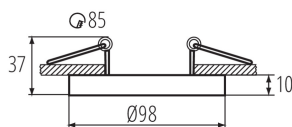

37167 TINY BORD DTO-W

Ozdobný prsten-komponent svítidla

5905339371676

Kanlux TINY BORD je mini verze oblíbených přisazených svítidel Kanlux MINI BORD. Podobně jako u řady Kanlux MINI BORD, KANLUX TINY BORD je ozdobný prsten, zapuštěný. Kanlux TINY BORD zaručují výjimečné osvětlení, které umožňuje zvýraznit vybrané prvky designu interiéru a navodit příjemnou atmosféru. Díky modernímu a jednoduchému designu se prsteny hodí do bytových i komerčních interiérů. Na výběr máme více barevných kombinací, ze kterých si každý vybere tu svou.

PARAMETRY VÝROBKU:

Barva: bílá

Místo montáže: k zabudování do stropu

Místo použití: uvnitř

Minimální vzdálenost od osvětlovaného objektu: 0,5m

dekorativní prsten bez keramické patice: ano

Výrobek není určen k pokrytí termoizolačním materiálem: ano

Zdroj světla v balení: ne

Výška [mm]: 37

Průměr [mm]: 98

Montážní otvor [mm]: Ø85

Jmenovité napětí [V]: 12 AC; 12 DC; 220-240 AC

Maximální výkon [W]: max 10

Třída ochrany před úrazem elektrickým proudem: II/III

Hmotnost kusu brutto [g]: 166

Délka jednotkového balení [cm]: 12.5

Šířka jednotkového balení [cm]: 10.5

Výška jednotkového balení [cm]: 5.5

37167 TINY BORD DTO-W

Ozdobný prsten-komponent svítidla

Hmotnost kartonu [kg]: 8.84