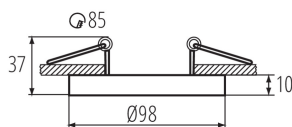

37168 TINY BORD DTO-W/G

Ozdobný prsten-komponent svítidla

5905339371683

Kanlux TINY BORD je mini verze oblíbených přísazených svítidel Kanlux MINI BORD. Podobně jako u řady Kanlux MINI BORD, KANLUX TINY BORD je ozdobný prsten, zapuštěný. Kanlux TINY BORD zaručují výjimečné osvětlení, které umožňuje zvýraznit vybrané prvky designu interiéru a navodit příjemnou atmosféru. Díky modernímu a jednoduchému designu se prsteny hodí do bytových i komerčních interiérů. Na výběr máme více barevných kombinací, ze kterých si každý vybere tu svou.

PARAMETRY VÝROBKU:

Barva: bílá/zlatá

Místo montáže: k zabudování do stropu

Místo použití: uvnitř

Minimální vzdálenost od osvětlovaného objektu: 0,5m

dekorativní prsten bez keramické patice: ano

Výrobek není určen k pokrytí termoizolačním materiálem: ano

Zdroj světla v balení: ne

Výška [mm]: 37

Průměr [mm]: 98

Montážní otvor [mm]: Ø85

Jmenovité napětí [V]: 12 AC; 12 DC; 220-240 AC

Maximální výkon [W]: max 10

Třída ochrany před úrazem elektrickým proudem: II/III

Hmotnost kusu brutto [g]: 166

Délka jednotkového balení [cm]: 12.5

Šířka jednotkového balení [cm]: 10.5

Výška jednotkového balení [cm]: 5.5

37168 TINY BORD DTO-W/G

Ozdobný prsten-komponent svítidla

Hmotnost kartonu [kg]: 8.84