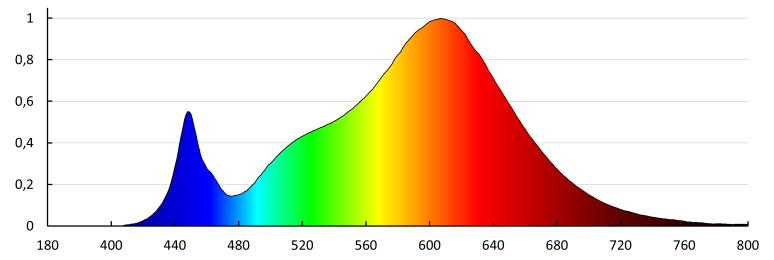

37170 BLINGO 34W 3740 60WW

Vestavný LED panel