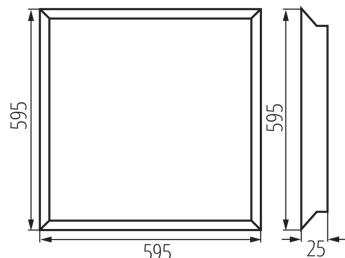

37170 BLINGO 34W 3740 60WW

Vestavný LED panel

BLINGO LED

BLINGO 34W 4080 120NW	BLINGO U34W 4080 120N	BLINGO 38W 4560 120NW

ACCESSORIES	index	37174	37175	37177
SPN PANEL 120	37336	v	v	v
CLIPS PANEL 120	37338	v	v	v
ADTR 12030 B	27614	v	v	v
ADTR 12030 SR	27612	v	v	v
ADTR 12030 W	27611	v	v	v
ADTR-H 12030 B	33391	v	v	v
ADTR-H 12030 SR	33392	v	v	v
ADTR-H 12030 W	33390	v	v	v

BLINGO

BLINGO 24W 4320 60NW	BLINGO U24W 4000 60NW	BLINGO 34W 3740 60WW	BLINGO 34W 4080 60NW	BLINGO 34W 4080 60CW	BLINGO U34W 4080 60NW	BLINGO 38W 4560 60NW

ACCESSORIES	index	37178	37179	37170	37171	37172	37173	37176
SPN PANEL 60-62	37335	v	v	v	v	v	v	v
CLIPS PANEL 60-62	37337	v	v	v	v	v	v	v
ADTR 6060 B	27615	v	v	v	v	v	v	v
ADTR 6060 SR	27610	v	v	v	v	v	v	v
ADTR 6060 W	27613	v	v	v	v	v	v	v
ADTR-S 6060 W	27616	v	v	v	v	v	v	v
ADTR-H 6060 B	29845	v	v	v	v	v	v	v
ADTR-H 6060 SR	29844	v	v	v	v	v	v	v
ADTR-H 6060 W	29843	v	v	v	v	v	v	v
ADTR-S-H 6060 W	27617	v	v	v	v	v	v	v
ADTR-H 76MM 6060 W	33398	v	v	v	v	v	v	v

Životnost [h]: 50000

Koeficient udržení světelného toku vůči ukončení nominální doby použitelnosti: L70B50

Počet cyklů zap/vyp: ≥50000

Úhel svícení [°]: 115

Rozsah okolních teplot, kterým může být výrobek vystaven [°C]: 5÷25

Materiál korpusu: ocel

Materiál panelu/rámečku: ocel

Rozsah průměrů používaných vodičů [mm²]: 1-2,5

Stupeň krytí IP: 20

Další informace: Výměnu světelného zdroje LED může provést pouze kvalifikovaná osoba (pouze servisem Kanlux)

Další informace: Výměnu řídicího zařízení může provést koncový uživatel

PARAMETRY PRO LED A OLED SVĚTELNÉ ZDROJE:

Náhradní teplota chromatičnosti [K]: 3000

Stálost barev v násobcích MacAdamovy elipsy: 6

Index podání barev: 80

Činitel funkční spolehlivosti: 0,9

Činitel stárnutí: 0,96

LOGISTICKÉ ÚDAJE:

Měrná jednotka: kus

Způsob balení: 5

Počet kusů v druhém balení: 1

Počet kusů v hromadném balení: 5

Čistá jednotková hmotnost [g]: 1300

Gramáž [g]: 1742

Délka jednotkového balení [cm]: 60

Šířka jednotkového balení [cm]: 3

Výška jednotkového balení [cm]: 61.5

Hmotnost kartonu [kg]: 8.71

Šířka kartonu [cm]: 17

Výška kartonu [cm]: 63

Délka kartonu [cm]: 61

Objem kartonu [m³]: 0.065331

DALŠÍ INFORMACE:

- •
- Certifikát PZH: Číslo B.BK.60112.0189.2023, platný do 28.06.2028