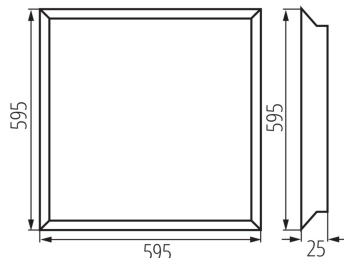

37172 BLINGO 34W 4080 60CW

Vestavný LED panel

		BLINGO						
		BLINGO 24W 4320 60NW	BLINGO U24W 4000 60NW	BLINGO 34W 3740 60WW	BLINGO 34W 4080 60NW	BLINGO 34W 4080 60CW	BLINGO U34W 4080 60NW	BLINGO 38W 4560 60NW
ACCESSORIES	index	37178	37179	37170	37171	37172	37173	37176
SPN PANEL 60-62	37335	v	v	v	v	v	v	v
CLIPS PANEL 60-62	37337	v	v	v	v	v	v	v
ADTR 6060 B	27615	v	v	v	v	v	v	v
ADTR 6060 SR	27610	v	v	v	v	v	v	v
ADTR 6060 W	27613	v	v	v	v	v	v	v
ADTR-S 6060 W	27616	v	v	v	v	v	v	v
ADTR-H 6060 B	29845	v	v	v	v	v	v	v
ADTR-H 6060 SR	29844	v	v	v	v	v	v	v
ADTR-H 6060 W	29843	v	v	v	v	v	v	v
ADTR-S-H 6060 W	27617	v	v	v	v	v	v	v
ADTR-H 76MM 6060 W	33398	v	v	v	v	v	v	v

		BLINGO		
		BLINGO 34W 4080 120NW	BLINGO U34W 4080 120N	BLINGO 38W 4560 120NW
ACCESSORIES	index	37174	37175	37177
SPN PANEL 120	37336	v	v	v
CLIPS PANEL 120	37338	v	v	v
ADTR 12030 B	27614	v	v	v
ADTR 12030 SR	27612	v	v	v
ADTR 12030 W	27611	v	v	v
ADTR-H 12030 B	33391	v	v	v
ADTR-H 12030 SR	33392	v	v	v
ADTR-H 12030 W	33390	v	v	v

Životnost [h]: 50000

Koeficient udržení světelného toku vůči ukončení nominální doby použitelnosti: L70B50

Počet cyklů zap/vyp: ≥50000

Úhel svícení [°]: 115

Rozsah okolních teplot, kterým může být výrobek vystaven [°C]: 5÷25

Materiál korpusu: ocel

Materiál panelu/rámečku: ocel

Rozsah průměrů používaných vodičů [mm²]: 1-2,5

Stupeň krytí IP: 20

Další informace: Výměnu světelného zdroje LED může provést pouze kvalifikovaná osoba (pouze servisem Kanlux)

Další informace: Výměnu řídicího zařízení může provést koncový uživatel

PARAMETRY PRO LED A OLED SVĚTELNÉ ZDROJE:

Náhradní teplota chromatičnosti [K]: 6500

Stálost barev v násobcích MacAdamovy elipsy: 6

Index podání barev: 80

Číselník funkční spolehlivosti: 0,9

Číselník stárnutí: 0,96

LOGISTICKÉ ÚDAJE:

Měrná jednotka: kus

Způsob balení: 5

Počet kusů v druhém balení: 1

Počet kusů v hromadném balení: 5

Čistá jednotková hmotnost [g]: 1370

Gramáž [g]: 1800

Délka jednotkového balení [cm]: 60

Šířka jednotkového balení [cm]: 3

Výška jednotkového balení [cm]: 62

Hmotnost kartonu [kg]: 9

Šířka kartonu [cm]: 17

Výška kartonu [cm]: 63

Délka kartonu [cm]: 61.5

Objem kartonu [m³]: 0.065867

DALŠÍ INFORMACE:

- •
- Certifikát PZH: Číslo B.BK.60112.0189.2023, platný do 28.06.2028