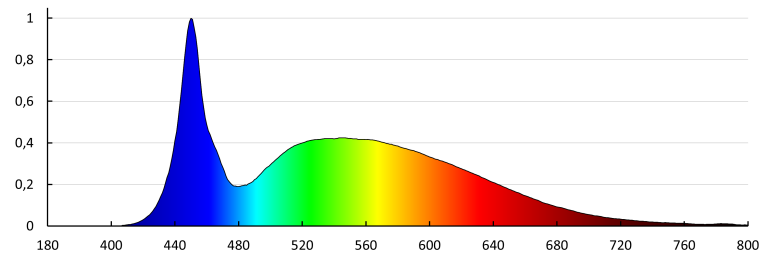

37172 BLINGO 34W 4080 60CW

Vestavný LED panel