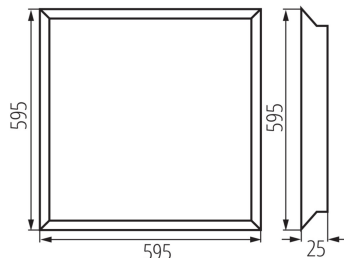

37173 BLINGO U34W 4080 60NW

Vestavný LED panel

		BLINGO						
		BLINGO 24W 4320 60NW	BLINGO U24W 4000 60NW	BLINGO 34W 3740 60WW	BLINGO 34W 4080 60NW	BLINGO 34W 4080 60CW	BLINGO U34W 4080 60NW	BLINGO 38W 4560 60NW
ACCESSORIES	index	37178	37179	37170	37171	37172	37173	37176
SPN PANEL 60-62	37335	v	v	v	v	v	v	v
CLIPS PANEL 60-62	37337	v	v	v	v	v	v	v
ADTR 6060 B	27615	v	v	v	v	v	v	v
ADTR 6060 SR	27610	v	v	v	v	v	v	v
ADTR 6060 W	27613	v	v	v	v	v	v	v
ADTR-S 6060 W	27616	v	v	v	v	v	v	v
ADTR-H 6060 B	29845	v	v	v	v	v	v	v
ADTR-H 6060 SR	29844	v	v	v	v	v	v	v
ADTR-H 6060 W	29843	v	v	v	v	v	v	v
ADTR-S-H 6060 W	27617	v	v	v	v	v	v	v
ADTR-H 76MM 6060 W	33398	v	v	v	v	v	v	v

		BLINGO		
		BLINGO 34W 4080 120NW	BLINGO U34W 4080 120N	BLINGO 38W 4560 120NW
ACCESSORIES	index	37174	37175	37177
SPN PANEL 120	37336	v	v	v
CLIPS PANEL 120	37338	v	v	v
ADTR 12030 B	27614	v	v	v
ADTR 12030 SR	27612	v	v	v
ADTR 12030 W	27611	v	v	v
ADTR-H 12030 B	33391	v	v	v
ADTR-H 12030 SR	33392	v	v	v
ADTR-H 12030 W	33390	v	v	v

Barva světla: bílá

Životnost [h]: 50000

Koeficient udržení světelného toku vůči ukončení nominální doby použitelnosti: L70B50

Počet cyklů zap/vyp: ≥50000

Úhel svícení [°]: 90

Rozsah okolních teplot, kterým může být výrobek vystaven [°C]: 5÷25

Typ difuzoru: mikroprizmatický

Materiál korpusu: ocel

Materiál panelu/rámečku: ocel

Rozsah průměrů používaných vodičů [mm²]: 1-2,5

Stupeň krytí IP: 20

UGR: <19

Další informace: Výměnu světelného zdroje LED může provést pouze kvalifikovaná osoba (pouze servisem Kanlux)

Další informace: Výměnu řídicího zařízení může provést koncový uživatel

PARAMETRY PRO LED A OLED SVĚTELNÉ ZDROJE:

Náhradní teplota chromatičnosti [K]: 4000

Stálost barev v násobcích MacAdamovy elipsy: 6

Index podání barev: 80

Činitel funkční spolehlivosti: 0,9

Činitel stárnutí: 0,96

LOGISTICKÉ ÚDAJE:

Měrná jednotka: kus

Způsob balení: 5

Počet kusů v druhém balení: 1

Počet kusů v hromadném balení: 5

Čistá jednotková hmotnost [g]: 1594

Gramáž [g]: 2026

Délka jednotkového balení [cm]: 60.5

Šířka jednotkového balení [cm]: 3

Výška jednotkového balení [cm]: 61.5

Hmotnost kartonu [kg]: 10.13

Šířka kartonu [cm]: 16.5

Výška kartonu [cm]: 63

Délka kartonu [cm]: 61.5

Objem kartonu [m³]: 0.063929

DALŠÍ INFORMACE:

- •
- Certifikát PZH: Číslo B.BK.60112.0189.2023, platný do 28.06.2028