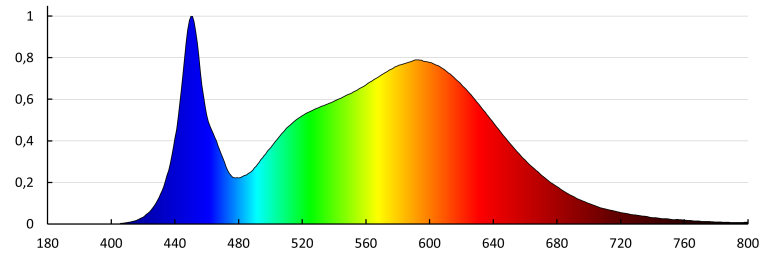

37173 BLINGO U34W 4080 60NW

Vestavný LED panel