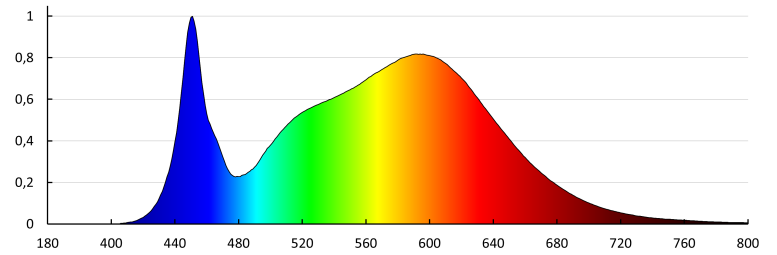

37174 BLINGO 34W 4080 120NW

Vestavný LED panel

ACCESSORIES	index	BLINGO		
		BLINGO 34W 4080 120NW	BLINGO U34W 4080 120N	BLINGO 38W 4560 120NW
SPN PANEL 120	37336	v	v	v
CLIPS PANEL 120	37338	v	v	v
ADTR 12030 B	27614	v	v	v
ADTR 12030 SR	27612	v	v	v
ADTR 12030 W	27611	v	v	v
ADTR-H 12030 B	33391	v	v	v
ADTR-H 12030 SR	33392	v	v	v
ADTR-H 12030 W	33390	v	v	v