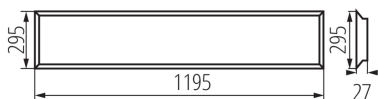

37174 BLINGO 34W 4080 120NW

Vestavný LED panel

		BLINGO						
		BLINGO 24W 4320 60NW	BLINGO U24W 4000 60NW	BLINGO 34W 3740 60WW	BLINGO 34W 4080 60NW	BLINGO 34W 4080 60CW	BLINGO U34W 4080 60NW	BLINGO 38W 4560 60NW
ACCESSORIES	Index	37178	37179	37170	37171	37172	37173	37176
SPN PANEL 60-62	37335	✓	✓	✓	✓	✓	✓	✓
CLIPS PANEL 60-62	37337	✓	✓	✓	✓	✓	✓	✓
ADTR 6060 B	27615	✓	✓	✓	✓	✓	✓	✓
ADTR 6060 SR	27610	✓	✓	✓	✓	✓	✓	✓
ADTR 6060 W	27613	✓	✓	✓	✓	✓	✓	✓
ADTR-S 6060 W	27616	✓	✓	✓	✓	✓	✓	✓
ADTR-H 6060 B	29845	✓	✓	✓	✓	✓	✓	✓
ADTR-H 6060 SR	29844	✓	✓	✓	✓	✓	✓	✓
ADTR-H 6060 W	29843	✓	✓	✓	✓	✓	✓	✓
ADTR-S-H 6060 W	27617	✓	✓	✓	✓	✓	✓	✓
ADTR-H 76MM 6060 W	33398	✓	✓	✓	✓	✓	✓	✓

Životnost [h]: 50000

Koeficient udržení světelného toku vůči ukončení nominální doby použitelnosti: L70B50

Počet cyklů zap/vyp: ≥50000

Úhel svícení [°]: 115

Rozsah okolních teplot, kterým může být výrobek vystaven [°C]: 5÷25

Materiál korpusu: ocel

Materiál panelu/rámečku: ocel

Rozsah průměrů používaných vodičů [mm²]: 1-2,5

Stupeň krytí IP: 20

Další informace: Výměnu světelného zdroje LED může provést pouze kvalifikovaná osoba (pouze servisem Kanlux)

Další informace: Výměnu řídicího zařízení může provést koncový uživatel

Photobiological safety: RG1

PARAMETRY PRO LED A OLED SVĚTELNÉ ZDROJE:

Náhradní teplota chromatičnosti [K]: 4000

Stálost barev v násobcích MacAdamovy elipsy : 6

Index podání barev : 80

Činitel funkční spolehlivosti: 0,9

Činitel stárnutí: 0,96

LOGISTICKÉ ÚDAJE:

Měrná jednotka: kus

Způsob balení: 5

Počet kusů v druhém balení : 1

Počet kusů v hromadném balení: 5

Čistá jednotková hmotnost [g]: 1318

Gramáž [g]: 1810

Délka jednotkového balení [cm]: 120.5

Šířka jednotkového balení [cm]: 3

Výška jednotkového balení [cm]: 31.5

Hmotnost kartonu [kg]: 9.05

Šířka kartonu [cm]: 16.5

Výška kartonu [cm]: 33

Délka kartonu [cm]: 121.5

Objem kartonu [m³]: 0.066157

DALŠÍ INFORMACE:

- •
- Certifikát PZH: Číslo B.BK.60112.0189.2023, platný do 28.06.2028