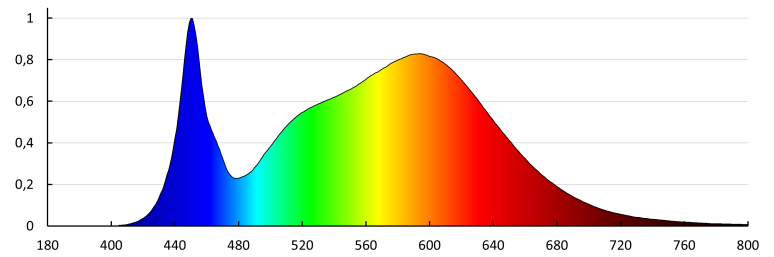

37177 BLINGO 38W 4560 120NW

Vestavný LED panel