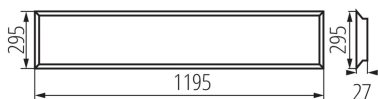

37177 BLINGO 38W 4560 120NW

Vestavný LED panel

		BLINGO						
		BLINGO 24W 4320 60NW	BLINGO U24W 4000 60NW	BLINGO 34W 3740 60WW	BLINGO 34W 4080 60NW	BLINGO 34W 4080 60CW	BLINGO U34W 4080 60NW	BLINGO 38W 4560 60NW
ACCESSORIES	index	37178	37179	37170	37171	37172	37173	37176
SPN PANEL 60-62	37335	v	v	v	v	v	v	v
CLIPS PANEL 60-62	37337	v	v	v	v	v	v	v
ADTR 6060 B	27615	v	v	v	v	v	v	v
ADTR 6060 SR	27610	v	v	v	v	v	v	v
ADTR 6060 W	27613	v	v	v	v	v	v	v
ADTR-S 6060 W	27616	v	v	v	v	v	v	v
ADTR-H 6060 B	29845	v	v	v	v	v	v	v
ADTR-H 6060 SR	29844	v	v	v	v	v	v	v
ADTR-H 6060 W	29843	v	v	v	v	v	v	v
ADTR-S-H 6060 W	27617	v	v	v	v	v	v	v
ADTR-H 76MM 6060 W	33398	v	v	v	v	v	v	v

		BLINGO		
		BLINGO 34W 4080 120NW	BLINGO U34W 4080 120N	BLINGO 38W 4560 120NW
ACCESSORIES	index	37174	37175	37177
SPN PANEL 120	37336	v	v	v
CLIPS PANEL 120	37338	v	v	v
ADTR 12030 B	27614	v	v	v
ADTR 12030 SR	27612	v	v	v
ADTR 12030 W	27611	v	v	v
ADTR-H 12030 B	33391	v	v	v
ADTR-H 12030 SR	33392	v	v	v
ADTR-H 12030 W	33390	v	v	v

Životnost [h]: 50000

Koeficient udržení světelného toku vůči ukončení nominální doby použitelnosti: L70B50

Počet cyklů zap/vyp: ≥50000

Úhel svícení [°]: 115

Rozsah okolních teplot, kterým může být výrobek vystaven [°C]: 5÷25

Materiál korpusu: ocel

Materiál panelu/rámečku: ocel

Rozsah průměrů používaných vodičů [mm²]: 1-2,5

Stupeň krytí IP: 20

Další informace: Výměnu světelného zdroje LED může provést pouze kvalifikovaná osoba (pouze servisem Kanlux)

Další informace: Výměnu řídicího zařízení může provést koncový uživatel

PARAMETRY PRO LED A OLED SVĚTELNÉ ZDROJE:

Náhradní teplota chromatičnosti [K]: 4000

Stálost barev v násobcích MacAdamovy elipsy : 6

Index podání barev : 80

Činitel funkční spolehlivosti: 0,9

Činitel stárnutí: 0,96

LOGISTICKÉ ÚDAJE:

Měrná jednotka: kus

Způsob balení: 5

Počet kusů v druhém balení : 1

Počet kusů v hromadném balení: 5

Čistá jednotková hmotnost [g]: 1318

Gramáž [g]: 1810

Délka jednotkového balení [cm]: 120.5

Šířka jednotkového balení [cm]: 3

Výška jednotkového balení [cm]: 31.5

Hmotnost kartonu [kg]: 9.05

Šířka kartonu [cm]: 16.5

Výška kartonu [cm]: 33

Délka kartonu [cm]: 121.5

Objem kartonu [m³]: 0.066157

DALŠÍ INFORMACE:

- •
- Certifikát PZH: Číslo B.BK.60112.0189.2023, platný do 28.06.2028