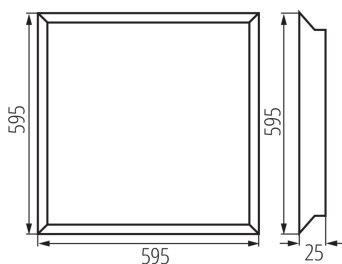

37179 BLINGO U24W 4000 60NW

Vestavný LED panel

5905339371799

PRODUKT Z ATESTEM

5 let záruky shodně s podmínkami záručního prohlášení dostupného na [internetové stránce](#)

Kanlux BLINGO LED jsou panely typu backlight. Jsou vybaveny propojovací krabicí s rychlospojkou, která umožňuje propojení panelů mezi sebou a také urychluje jejich montáž. V panelech Kanlux BLINGO LED je použit integrovaný napájecí zdroj, díky kterému je můžeme umístit do rámečku Kanlux ADTR a provádět povrchovou montáž panelů. Panely Kanlux BLINGO LED mají drážkovaný rámeček a vyznačují se mimořádnou světelnou účinností.

TYP SVĚTELNÉHO ZDROJE:

Použitý typ světelného zdroje: LED

Nesměrový nebo směrový: NDLS

Síťový nebo nesíťový: NMLS

Propojený světelný zdroj (CLS) : ne

Barevně laditelný světelný zdroj : ne

Světelný zdroj s vysokým jasem : ne

Clona proti oslnění: ne

Stmívatelný: ne

PARAMETRY VÝROBKU:

Barva: bílá

Místo montáže: k zabudování do stropu

Místo použití: uvnitř

Minimální vzdálenost od osvětlovaného objektu : 0,5m

Možnost spolupráce se stmívačem : ne

Výrobek není určen k pokrytí termoizolačním materiálem : ano

Napájecí zdroj v balení: ano

Délka [mm] : 595

Šířka [mm] : 595

Výška [mm] : 25

Integrovaný LED zdroj světla : ano

Jmenovité napětí [V] : 220-240 AC

Jmenovitá frekvence [Hz] : 50

Maximální výkon [W] : 24

Třída ochrany před úrazem elektrickým proudem : I

Materiál difuzoru: plast

Typ diody: LED SMD

Světelný tok svítidla [lm] : 4000

Barva světla: bílá