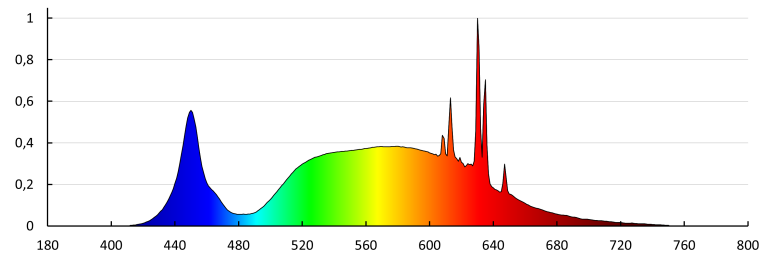

37179 BLINGO U24W 4000 60NW

Vestavný LED panel