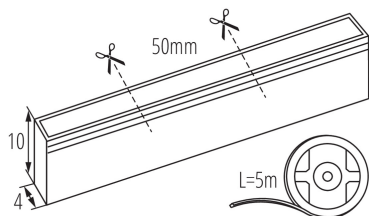

37237 NEON LED12W/M IP65-BL

5905339372376

Kanlux NEON LED jsou jedinečné LED pásky dostupné ve třech teplotách světla: studená, teplá, neutrální a v modré barvě. Jsou voděodolné (IP65) a výjimečně flexibilní. Jejich výhodou je rovnoměrné osvětlení po celé délce (neviditelné světelné body) a záruka 3 roky. Kanlux NEON LED je velmi jasné světlo, které lze s úspěchem využít nejen pro domácí či komerční využití, ale také jako reklamní NEONY. Jejich pružnost a elasticita umožňuje jejich tvarování do prakticky neomezených tvarů. Každý pásek Kanlux NEON LED je dlouhý 5 metrů a je napájen 24V.

PARAMETRY VÝROBKU:

Místo použití: uvnitř

Minimální vzdálenost od osvětlovaného objektu: 0,1m

Délka [mm]: 5000

Šířka [mm]: 4

Výška [mm]: 10

Jmenovité napětí [V]: 24 DC

Jmenovitý výkon [W]: 0,5m = 6

Třída ochrany před úrazem elektrickým proudem: III

Typ diody: LED SMD

Světelný tok [lm]: 0,5m=20

Barva světla: modrá

Jmenovitá životnost lampy [h]: 30000

Počet cyklů zap/vyp: ≥25000

Typ přípojky: kabel zakončený vidlicí

Stupeň krytí IP: 65

Možnost dělení LED pásků na segmenty [cm]: 5

Další informace: Výrobkem obsahujícím světelný zdroj/předřadný přístroj (CP)

Obsah rtuti: ne

PARAMETRY PRO LED A OLED SVĚTELNÉ ZDROJE:

Náhradní teplota chromatičnosti [K]: -

Stálost barev v násobcích MacAdamovy elipsy: -

Index podání barev: -

LOGISTICKÉ ÚDAJE:

Měrná jednotka: kus

Způsob balení: 30

Počet kusů v hromadném balení: 30

Čistá jednotková hmotnost [g]: 266

Gramáž [g]: 353.33

Délka jednotkového balení [cm]: 25