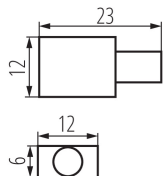

37238 NEON END CAP HOLE

5905339372383

PARAMETRY VYROBKU:

Materiál: plast

LOGISTICKÉ ÚDAJE:

Měrná jednotka: sada

Způsob balení: 400

Počet kusů v hromadném balení: 400

Čistá jednotková hmotnost [g]: 4

Gramáž [g]: 6.65

Délka jednotkového balení [cm]: 7

Šířka jednotkového balení [cm]: 1

Výška jednotkového balení [cm]: 10

Hmotnost kartonu [kg]: 2.66

Šířka kartonu [cm]: 25.5

Výška kartonu [cm]: 17.5

Délka kartonu [cm]: 38

Objem kartonu [m³]: 0.016958