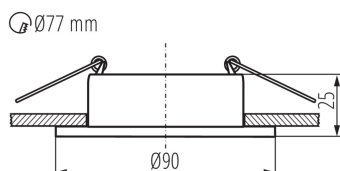

37252 FELINE DSO W/B

Ozdobný prsten-komponent svítidla

5905339372529

unique
LIGHT
effect

MODULAR
frame

Kanlux FELINE DSO jsou kulatá elegantní stropní očka. K dispozici je 6 různých barevných provedení, které můžete sladit s interiérem, kde se stanou viditelnou dekorací.

PARAMETRY VÝROBKU:

Barva: bílá/černá

Místo montáže: k zabudování do stropu

Místo použití: uvnitř

Minimální vzdálenost od osvětlovaného objektu: 0,5m

dekorativní prsten bez keramické patice: ano

Výrobek není určen k pokrytí termoizolačním materiálem: ano

Zdroj světla v balení: ne

Výška [mm]: 25

Průměr [mm]: 90

Montážní otvor [mm]: Ø77

Jmenovité napětí [V]: 12 AC; 12 DC; 220-240 AC

Maximální výkon [W]: max 10

Třída ochrany před úrazem elektrickým proudem: II/III

Zdroj světla: MR16/PAR16

Patice: Gx5,3/GU10

Rozsah okolních teplot, kterým může být výrobek vystaven [°C]: 5÷25

Materiál korpusu: hliníková slitina

Regulace úhlu svítidla: chybějící

Stupeň krytí IP: 20

LOGISTICKÉ ÚDAJE:

Měrná jednotka: kus

Způsob balení: 50

Počet kusů v druhém balení: 1

Počet kusů v hromadném balení: 50

Čistá jednotková hmotnost [g]: 90

Gramáž [g]: 128.6

Délka jednotkového balení [cm]: 10

Šířka jednotkového balení [cm]: 4

Výška jednotkového balení [cm]: 10

Hmotnost kartonu [kg]: 6.43

Šířka kartonu [cm]: 23

Výška kartonu [cm]: 22.5

Délka kartonu [cm]: 52.5

Objem kartonu [m³]: 0.027169

DALŠÍ INFORMACE: