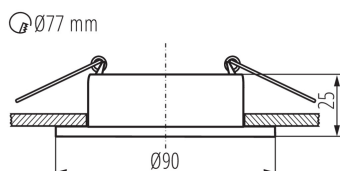

37255 FELINE DSO B/W

Ozdobný prsten-komponent svítidla

5905339372550

unique
LIGHT
effect

MODULAR
frame

Kanlux FELINE DSO jsou kulatá elegantní stropní očka. K dispozici je 6 různých barevných provedení, které můžete sladit s interiérem, kde se stanou viditelnou dekorací.

PARAMETRY VÝROBKU:

Barva: černá/bílá

Místo montáže: k zabudování do stropu

Místo použití: uvnitř

Minimální vzdálenost od osvětlovaného objektu: 0,5m

dekorativní prsten bez keramické patice: ano

Výrobek není určen k pokrytí termoizolačním materiálem: ano

Zdroj světla v balení: ne

Výška [mm]: 25

Průměr [mm]: 90

Montážní otvor [mm]: Ø77

Jmenovité napětí [V]: 12 AC; 12 DC; 220-240 AC

Maximální výkon [W]: max 10

Třída ochrany před úrazem elektrickým proudem: II/III

Zdroj světla: MR16/PAR16

Patice: Gx5,3/GU10

Rozsah okolních teplot, kterým může být výrobek vystaven [°C]: 5÷25

Materiál korpusu: hliníková slitina

Regulace úhlu svítidla: chybějící

Stupeň krytí IP: 20

LOGISTICKÉ ÚDAJE:

Měrná jednotka: kus

Způsob balení: 50

Počet kusů v druhém balení: 1

Počet kusů v hromadném balení: 50

Čistá jednotková hmotnost [g]: 90

Gramáž [g]: 128.6

Délka jednotkového balení [cm]: 10

Šířka jednotkového balení [cm]: 4

Výška jednotkového balení [cm]: 10

Hmotnost kartonu [kg]: 6.43

Šířka kartonu [cm]: 23

Výška kartonu [cm]: 22.5

Délka kartonu [cm]: 52.5

Objem kartonu [m³]: 0.027169

DALŠÍ INFORMACE: