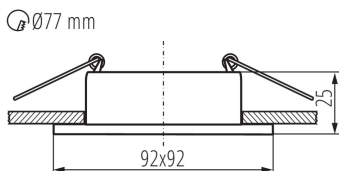

37256 FELINE DSL B/B

Ozdobný prsten-komponent svítidla

5905339372567

unique
LIGHT
effect

MODULAR
frame

Kanlux FELINE DSL jsou čtvercová elegantní stropní očka. K dispozici je 6 různých barevných provedení, které můžete sladit s interiérem, kde se stanou viditelnou dekorací.

PARAMETRY VÝROBKU:

Barva: černá

Místo montáže: k zabudování do stropu

Místo použití: uvnitř

Minimální vzdálenost od osvětlovaného objektu: 0,5m

dekorativní prsten bez keramické patice: ano

Výrobek není určen k pokrytí termoizolačním materiálem: ano

Zdroj světla v balení: ne

Délka [mm]: 92

Šířka [mm]: 92

Výška [mm]: 25

Montážní otvor [mm]: Ø77

Jmenovité napětí [V]: 12 AC; 12 DC; 220-240 AC

Maximální výkon [W]: max 10

Třída ochrany před úrazem elektrickým proudem: II/III

Zdroj světla: MR16/PAR16

Patice: Gx5,3/GU10

Rozsah okolních teplot, kterým může být výrobek vystaven [°C]: 5÷25

Materiál korpusu: hliníková slitina

Regulace úhlu svítidla: chybějící

Stupeň krytí IP: 20

LOGISTICKÉ ÚDAJE:

Měrná jednotka: kus

Způsob balení: 50

Počet kusů v druhém balení: 1

Počet kusů v hromadném balení: 50

Čistá jednotková hmotnost [g]: 102

Gramáž [g]: 145.4

Délka jednotkového balení [cm]: 12

Šířka jednotkového balení [cm]: 4

Výška jednotkového balení [cm]: 10

Hmotnost kartonu [kg]: 7.27

Šířka kartonu [cm]: 24

Výška kartonu [cm]: 26

Délka kartonu [cm]: 52.5

Objem kartonu [m³]: 0.03276