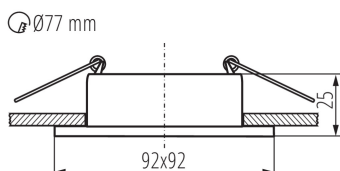

37258 FELINE DSL W/B

Ozdobný prsten-komponent svítidla

5905339372581

unique
LIGHT
effect

MODULAR
frame

Kanlux FELINE DSL jsou čtvercová elegantní stropní očka. K dispozici je 6 různých barevných provedení, které můžete sladit s interiérem, kde se stanou viditelnou dekorací.

PARAMETRY VÝROBKU:

Barva: bílá/černá

Místo montáže: k zabudování do stropu

Místo použití: uvnitř

Minimální vzdálenost od osvětlovaného objektu: 0,5m

dekorativní prsten bez keramické patice: ano

Výrobek není určen k pokrytí termoizolačním materiálem: ano

Zdroj světla v balení: ne

Délka [mm]: 92

Šířka [mm]: 92

Výška [mm]: 25

Montážní otvor [mm]: Ø77

Jmenovité napětí [V]: 12 AC; 12 DC; 220-240 AC

Maximální výkon [W]: max 10

Třída ochrany před úrazem elektrickým proudem: II/III

Zdroj světla: MR16/PAR16

Patice: Gx5,3/GU10

Rozsah okolních teplot, kterým může být výrobek vystaven [°C]: 5÷25

Materiál korpusu: hliníková slitina

Regulace úhlu svítidla: chybějící

Stupeň krytí IP: 20

LOGISTICKÉ ÚDAJE:

Měrná jednotka: kus

Způsob balení: 50

Počet kusů v druhém balení: 1

Počet kusů v hromadném balení: 50

Čistá jednotková hmotnost [g]: 102

Gramáž [g]: 145.4

Délka jednotkového balení [cm]: 12

Šířka jednotkového balení [cm]: 4

Výška jednotkového balení [cm]: 10

Hmotnost kartonu [kg]: 7.27

Šířka kartonu [cm]: 24

Výška kartonu [cm]: 26

Délka kartonu [cm]: 52.5

Objem kartonu [m³]: 0.03276